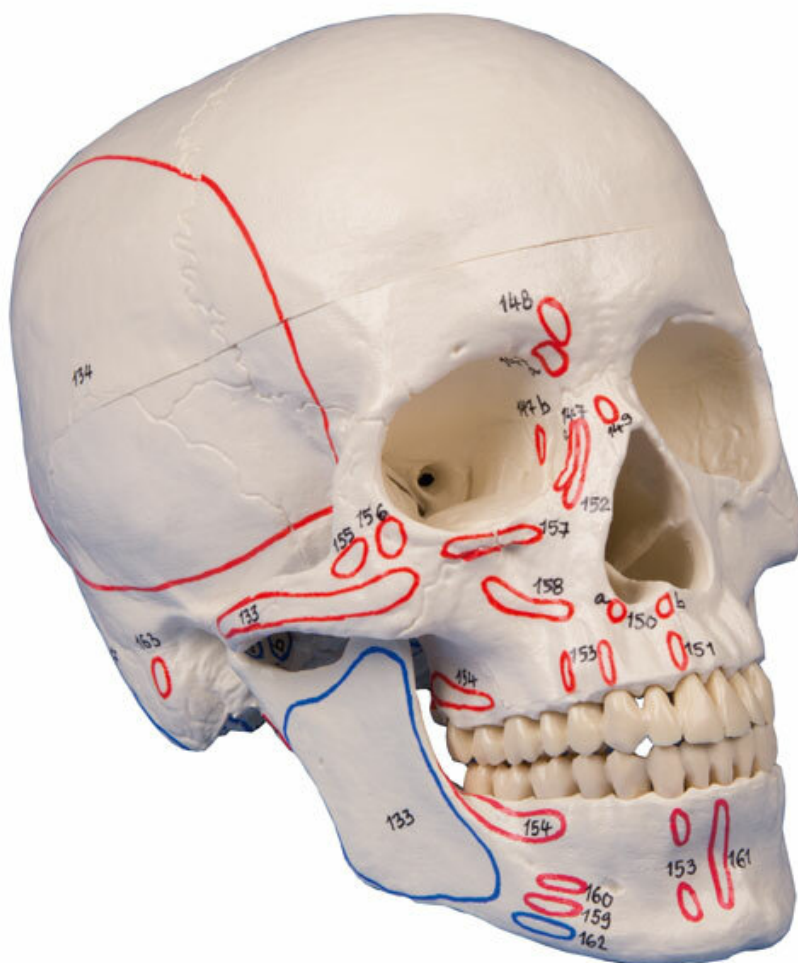

**4509 - Model lebky, 3 části, s  
naznačenými svaly**  
Objednací kód: **4003.4509**

Cena bez DPH

2.860,00 Kč

Cena s DPH

3.460,60 Kč

Parametry

Kosti - filtr

Množstevní jednotka

Lebky

ks

Model stejný jako 4003.4500, ale navíc s označením svalových úponů a počátků. Včetně nomenklatury.

Rozměry: 18 × 19 × 12 cm

Hmotnost: 700 g