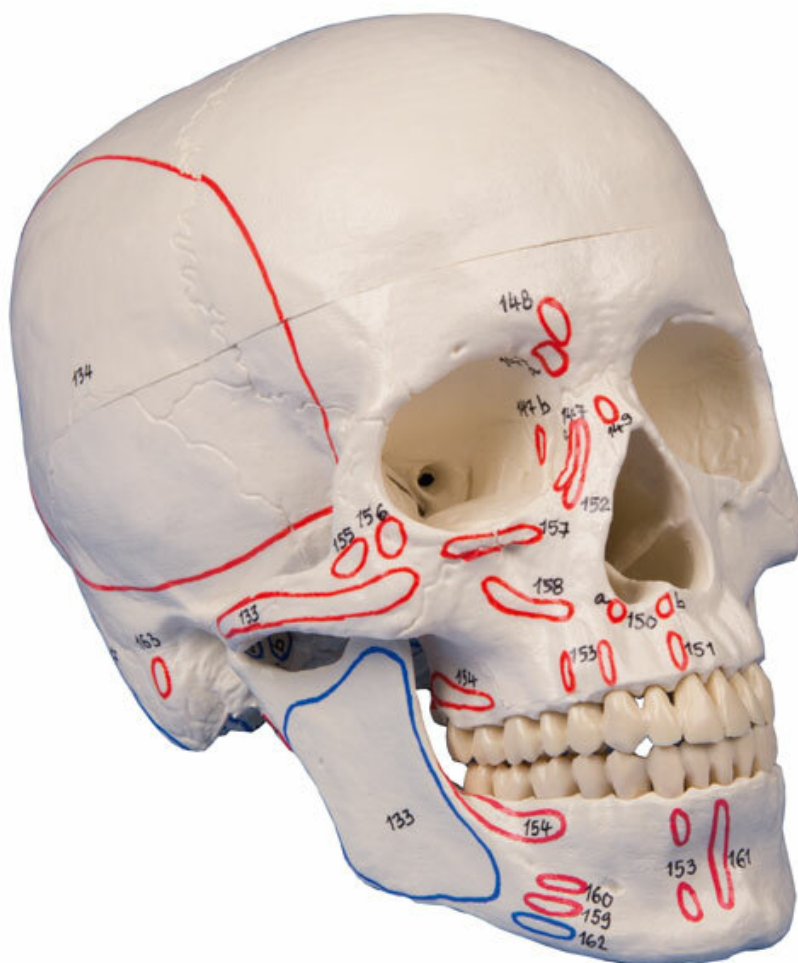

**4509 - Model lebky, 3 části, s
naznačenými svaly**
Objednací kód: **4003.4509**

Cena bez DPH

2.860,00 Kč

Cena s DPH

3.460,60 Kč

Parametry

Kosti - filtr

Množstevní jednotka

Lebky

ks

Model stejný jako 4003.4500, ale navíc s označením svalových úponů a počátků. Včetně nomenklatury.

Rozměry: 18 × 19 × 12 cm

Hmotnost: 700 g