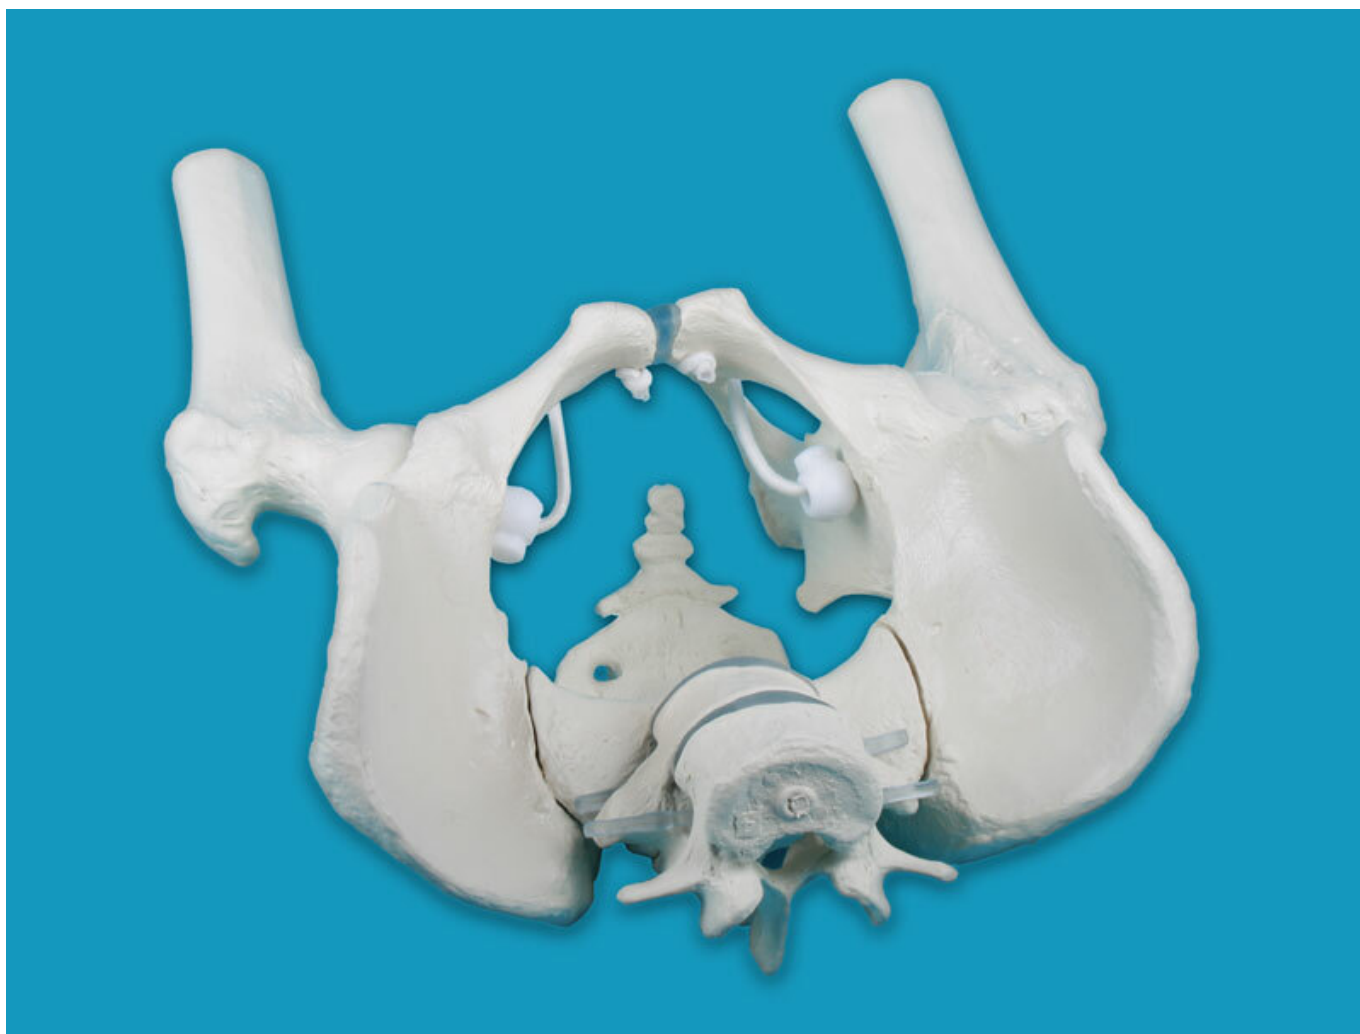

**4057 - Mužská pánev s křížovou kostí,  
dvěma bederními obratli a částmi  
stehenních kostí**  
Objednací kód: **4003.4057**

Cena bez DPH

2.860,00 Kč

Cena s DPH

3.460,60 Kč

Parametry

Kosti - filtr

Pánev

Množstevní jednotka

ks

Přirozený odlitek dospělé mužské pánve. Křížová kost je odstranitelná a je možné předvést pohyby v iliosakrálním připojení. Obratle jsou pohyblivé a části stehenních kostí jsou také pohyblivé a odstranitelné.