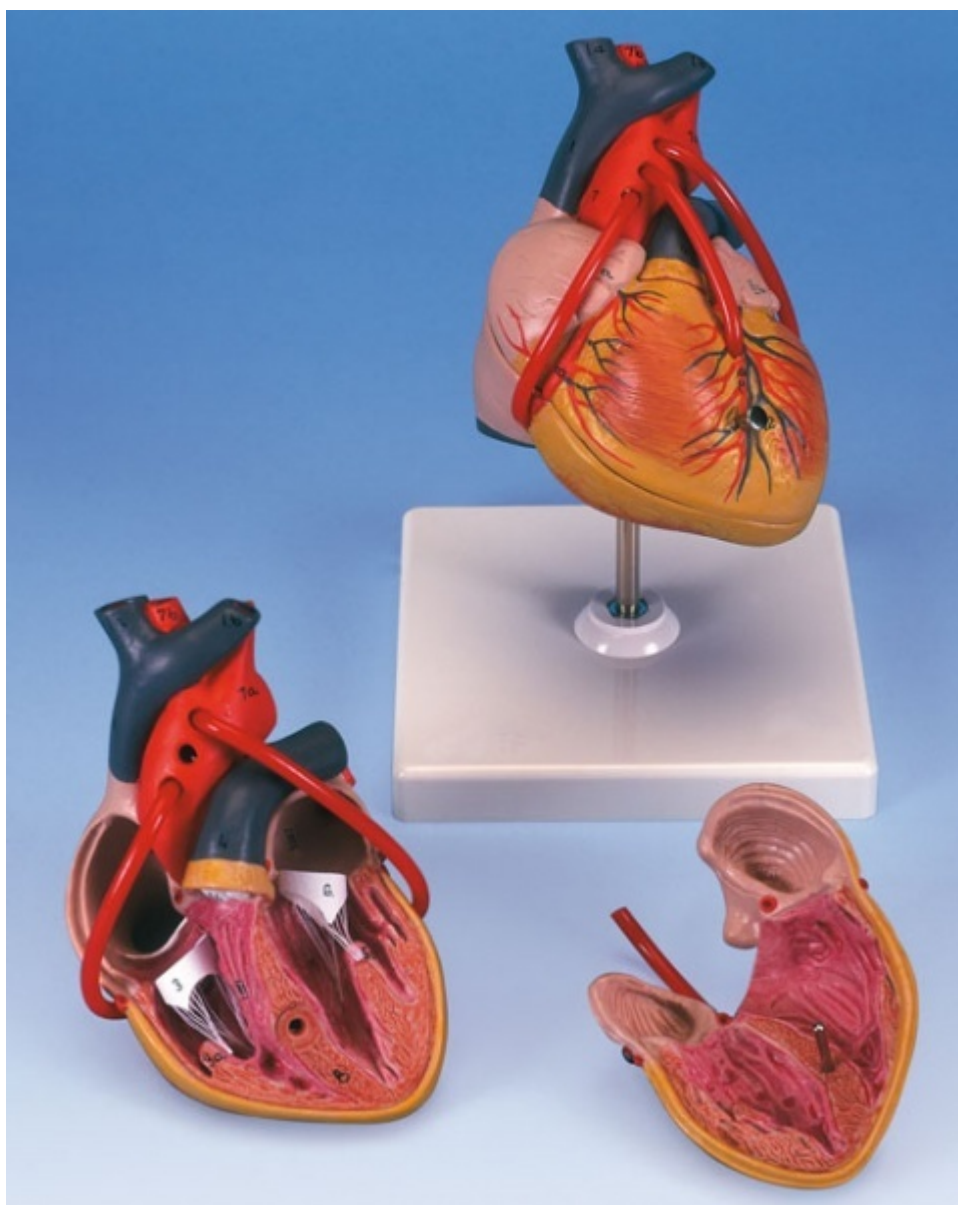

G05 - Srdce s bypassem
Objednací kód: **4004.1000262**

Cena bez DPH

2.650,00 Kč

Cena s DPH

3.206,50 Kč

Parametry

Množstevní jednotka

ks

Anatomický model lidského srdce je předváděn ve vysokých detailech s komorami, síněmi, chlopněmi, žilami a aortou. Přední srdeční stěna je odstranitelná k odhalení komor a chlopní uvnitř. Tento model zobrazuje žilní bypass do pravé věnčité tepny, do ramus interventrikularis anterior a do ramus circumflexus levé věnčité tepny. Dodáván s odstranitelným podkladem.

Rozměry: 19 x 12 x 12 cm
Hmotnost: 400 g