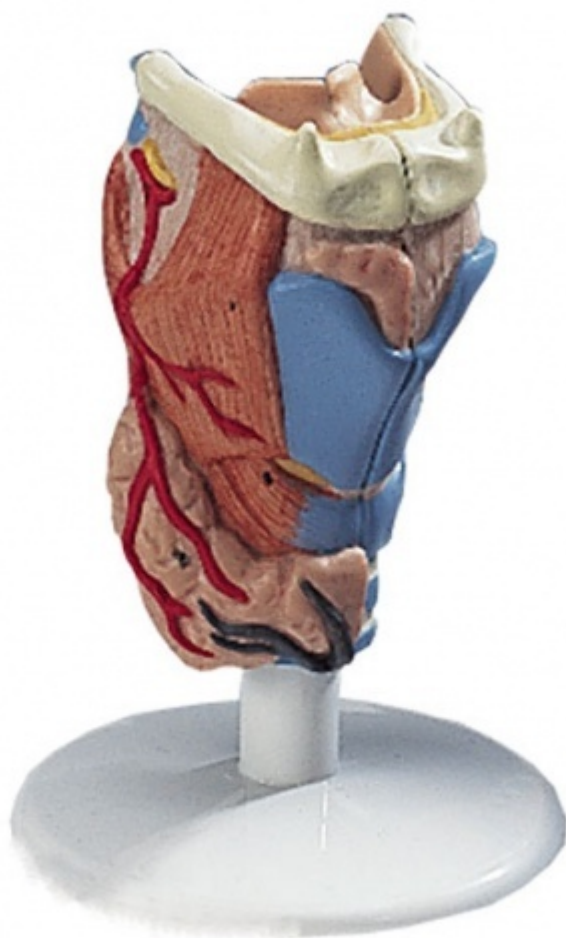

G22 - Model hrtanu v životní velikosti

Objednací kód: **4004.1000273**

Cena bez DPH

2.165,00 Kč

Cena s DPH

2.619,65 Kč

Parametry

Množstevní jednotka

ks

Tento model ukazuje stejné struktury jako model G21, ale v životní velikosti. Je středově rozdělen na dvě poloviny.

Rozměry: 9 x 9 x 14 cm

Hmotnost: 200 g