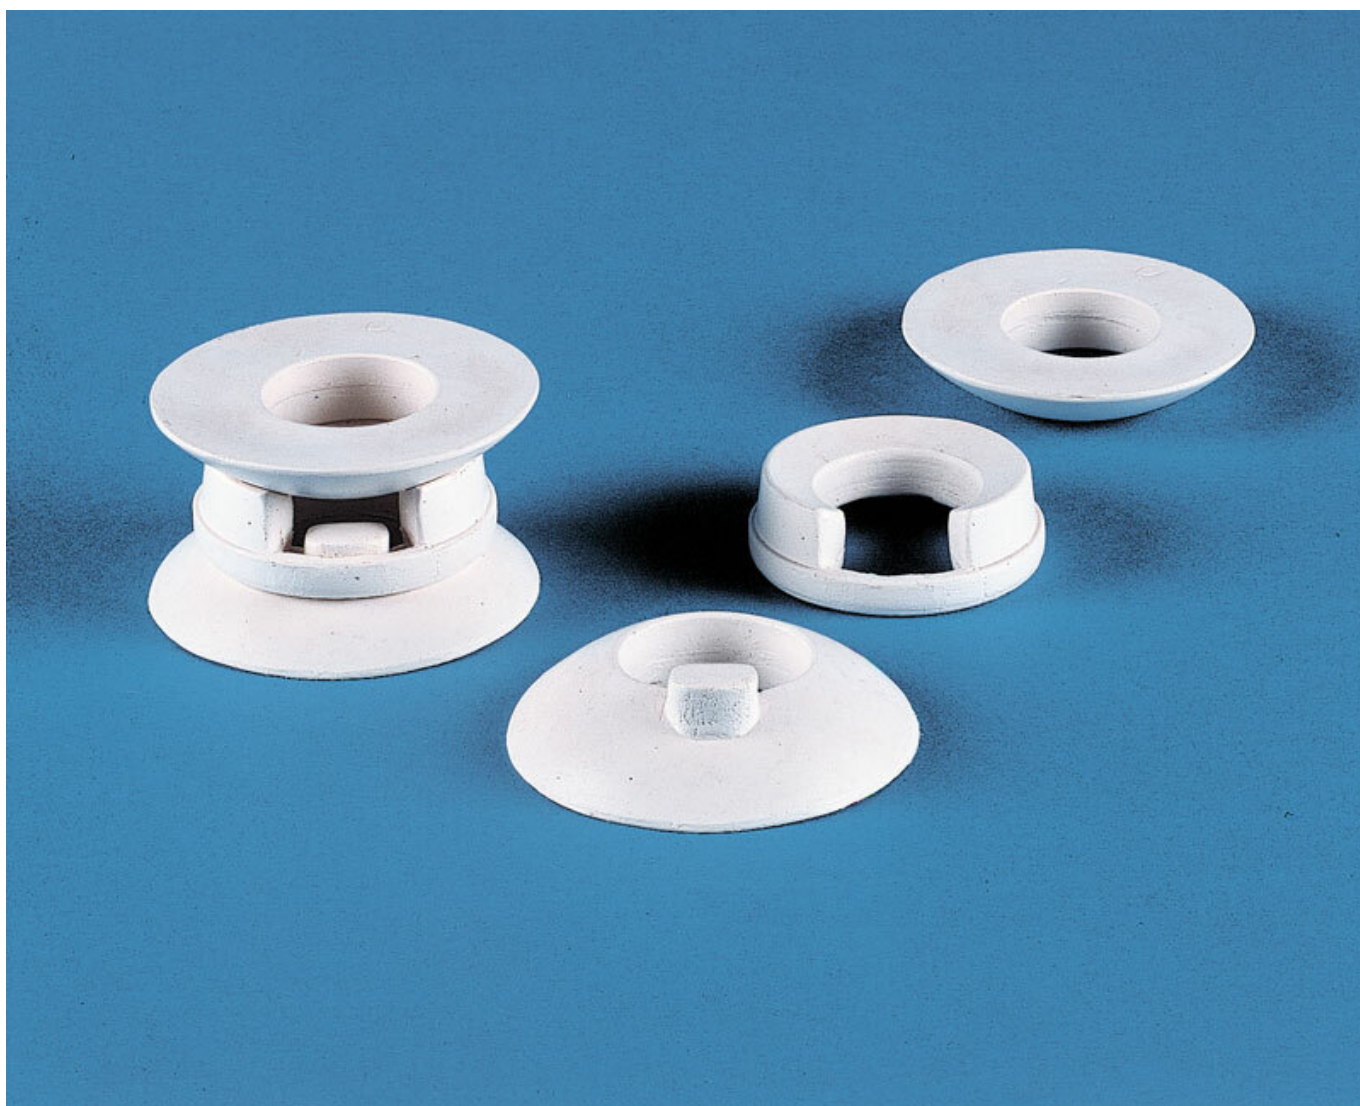

4079 - Schematický model otáčení hlavy

Objednací kód: **4003.4079**

Cena bez DPH

1.070,00 Kč

Cena s DPH

1.294,70 Kč

Parametry

Kosti - filtr

Obratle

Množstevní jednotka

ks

Model znázorňuje kloubní hlavičky. Je vhodný pro předvedení pohybu v atlantookcipitálním a atlantoaxiálním kloubu.