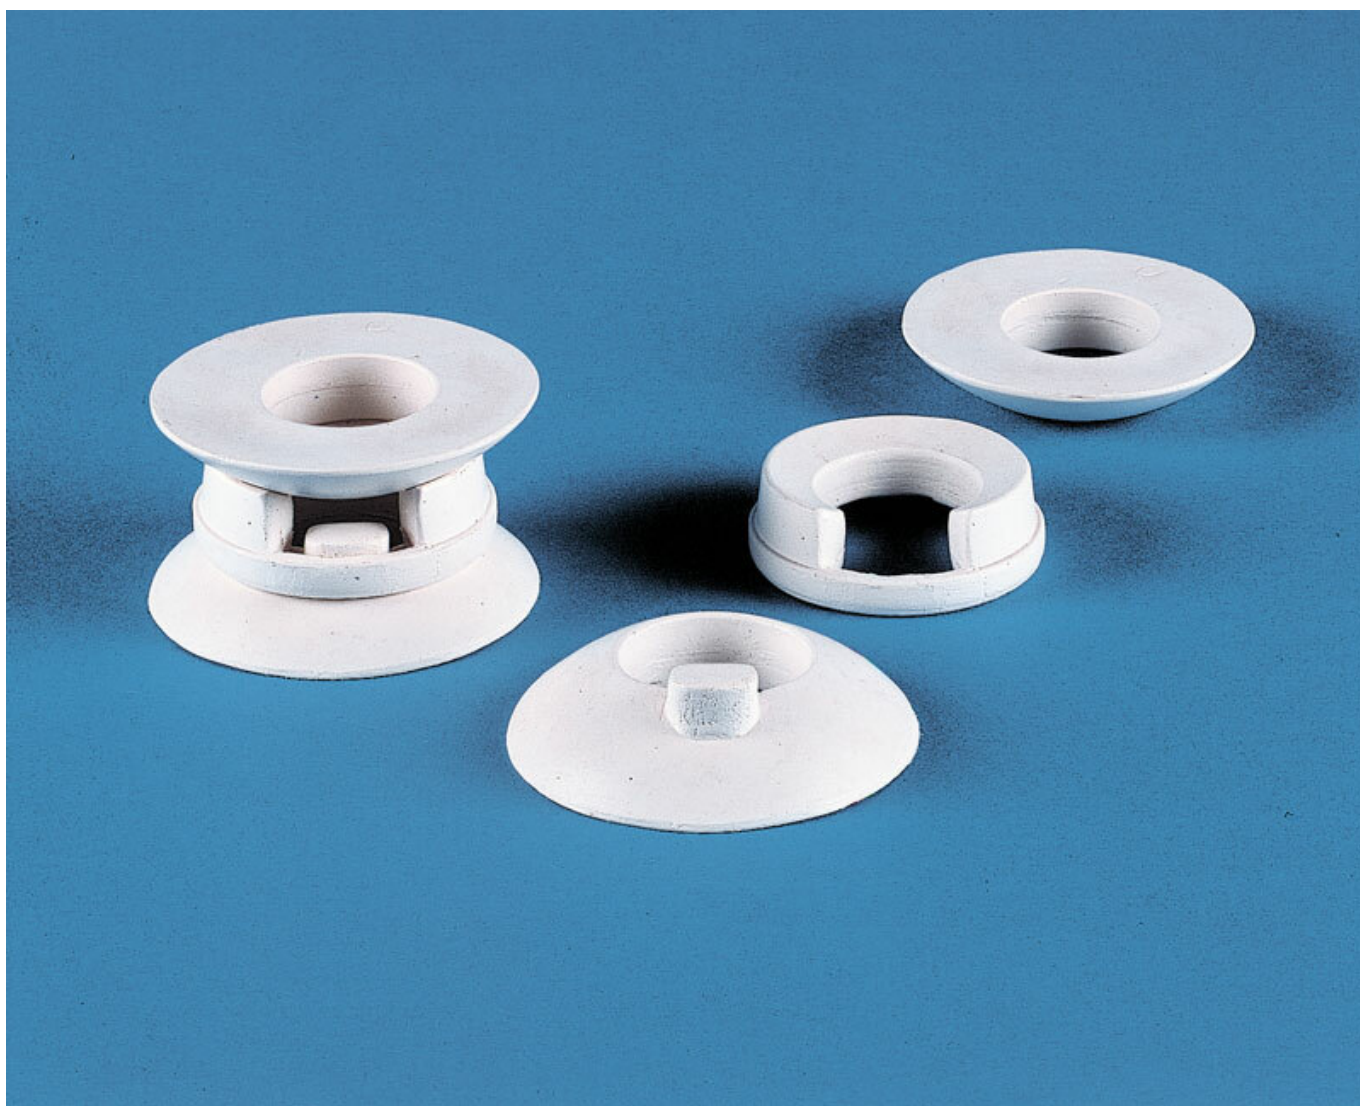

## 4079 - Schematický model otáčení hlavy

Objednací kód: **4003.4079**

Cena bez DPH

1.070,00 Kč

Cena s DPH

1.294,70 Kč

Parametry

Kosti - filtr

Obratle

Množstevní jednotka

ks

Model znázorňuje kloubní hlavičky. Je vhodný pro předvedení pohybu v atlantookcipitálním a atlantoaxiálním kloubu.