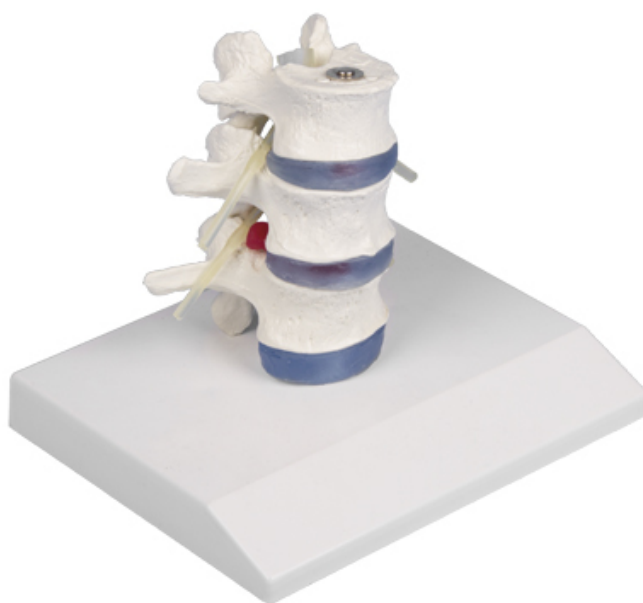

4047 - Bederní obratle s vyřeznutými meziobratlovými ploténkami

Objednací kód: **4003.4047**

Cena bez DPH	1.505,00 Kč
Cena s DPH	1.821,05 Kč

Parametry

Kosti - filtr

Obratle

Množstevní jednotka

ks

Model se skládá ze tří bederních obratlů s meziobratlovými ploténkami, míchy a vystupujících míšních nervů. Jedna meziobratlová ploténka je normální, další jsou s výřezem – bočním a centrálním. Model je možné rozebrat, aby se daly ploténky blíže prozkoumat. Přirozený odlitek. S odnímatelným stojanem.

K dostání též **4003.4048** - Bederní obratle s vyřeznutými meziobratlovými ploténkami - bez stojánu