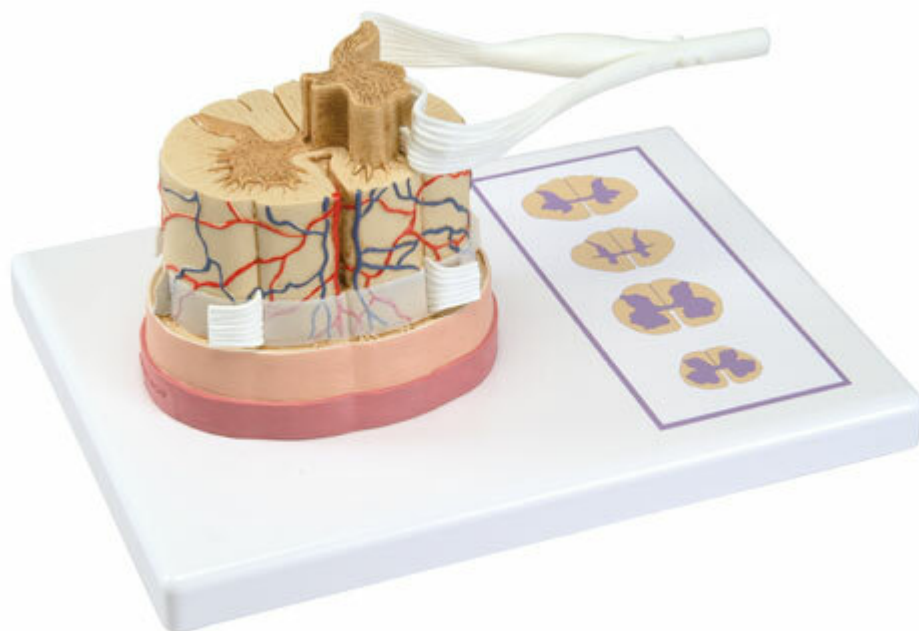

## C41 - Mícha s nervovým zakončením

Objednací kód: **4004.1000238**

Cena bez DPH

5.635,00 Kč

Cena s DPH

6.818,35 Kč

Parametry

Kosti - filtr

Obratle

Množstevní jednotka

ks

Model míchy zvětšený v poměru přibližně 5 : 1 zobrazuje složení míchy. Mícha je tvořena středovým kanálkem obklopeným šedou hmotou s vnější částí bílé hmoty. Na podstavci jsou vykresleny různé řezy míchou přes bílou a šedou hmotu na krku, trupu a v bederních a křížových částech. Model míchy s nervovými zakončeními je dodáván na podstavci.

Skvělý pro výuku anatomie lidského nervového systému.

Rozměry: 26 × 19 × 13 cm

Hmotnost: 660 g