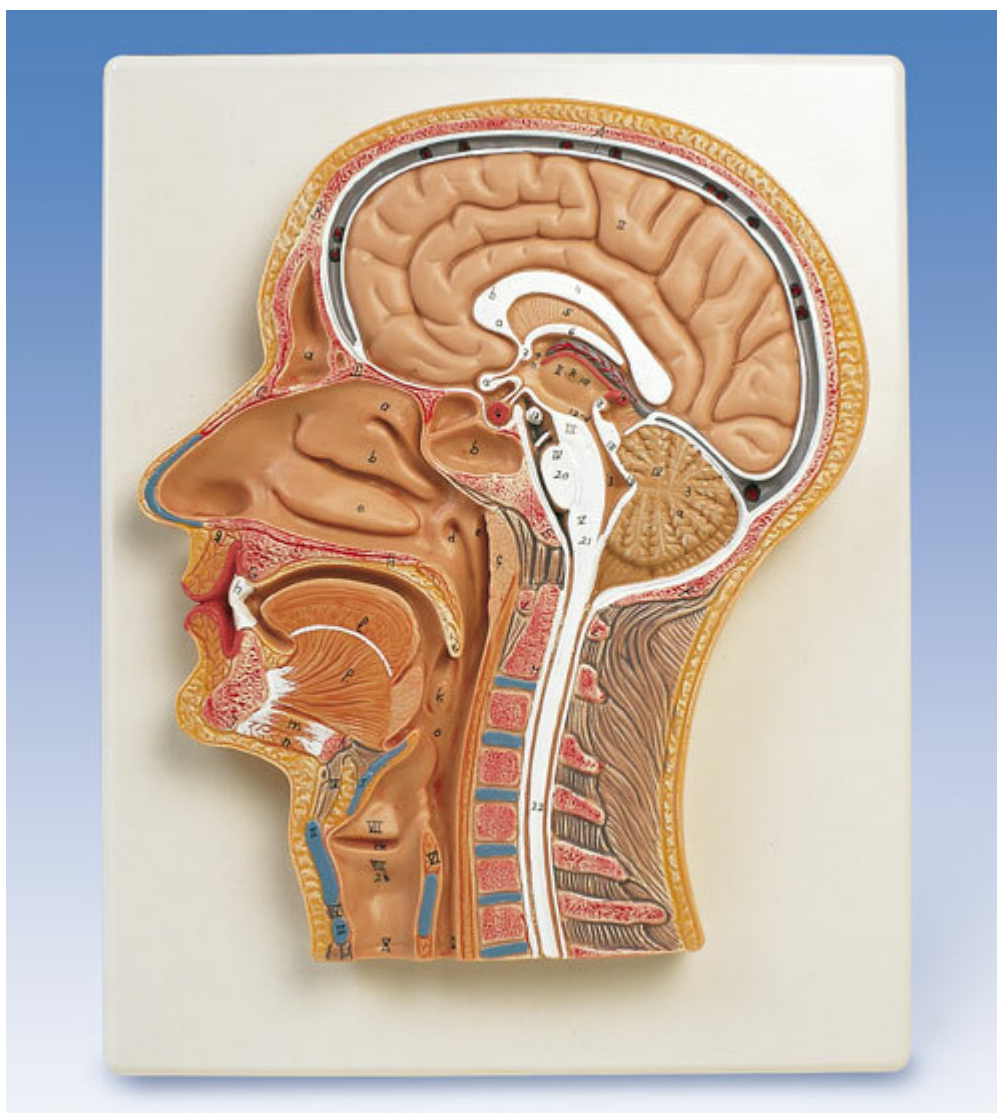

C12 - Řez střední částí hlavy
Objednací kód: **4004.1000219**

Cena bez DPH

3.045,00 Kč

Cena s DPH

3.684,45 Kč

Parametry

Hlava, mozek, nervový systém - filtr

Hlava

Množstevní jednotka

ks

Tento obrysový model ukazuje všechny významné struktury v perfektních detailech. Na základně, nerozdělitelné.

Rozměry: 26 x 33 x 5 cm

Hmotnost: 1000 g