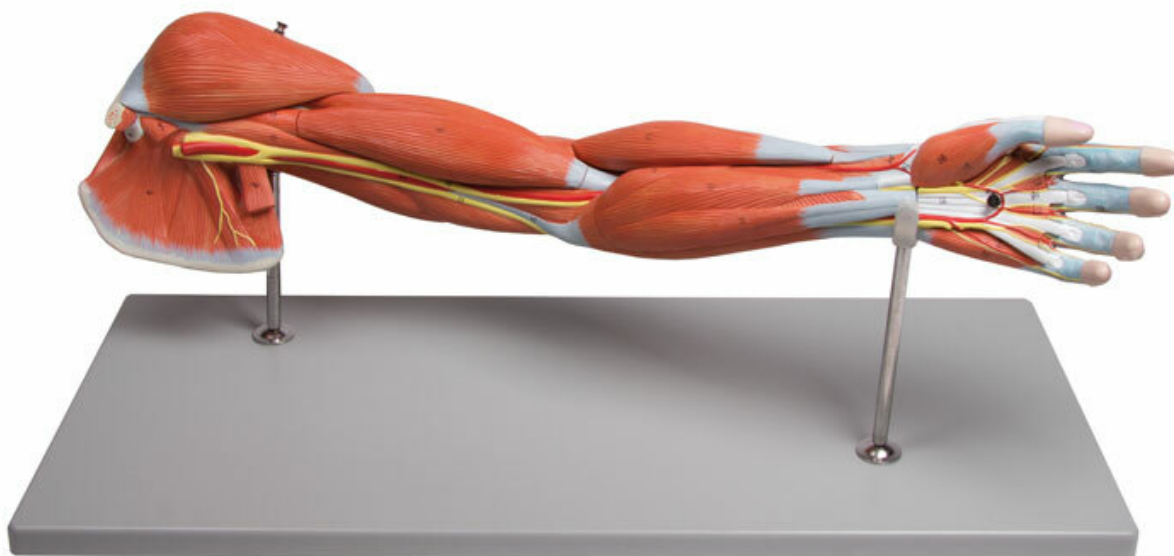

## M211 - Svaly lidské paže, 7 částí

Objednací kód: 4003.M211

Cena bez DPH	9.215,00 Kč
Cena s DPH	11.150,15 Kč

### Parametry

Množstevní jednotka ks

Tento model v životní velikosti detailně zobrazuje svaly lidské paže. Zobrazuje povrchové a hluboké svalové struktury, cévy, nervy a vazy. Model obsahuje ruku, spodní a horní část paže a ramenní pletenec.

### Jednotlivé svaly lze odejmout pro bližší zkoumání:

- Dlaňové natahovače
- Brachioradiální sval s natahovačem vřeteního svalu
- Dlouhý dlaňový sval s ohýbačem vřeteního svalu
- Triceps
- Biceps
- Deltový sval

Dodáván se stojanem a s manuálem.

Rozměry: 72 × 18 × 10 cm, hmotnost: 3,8 kg