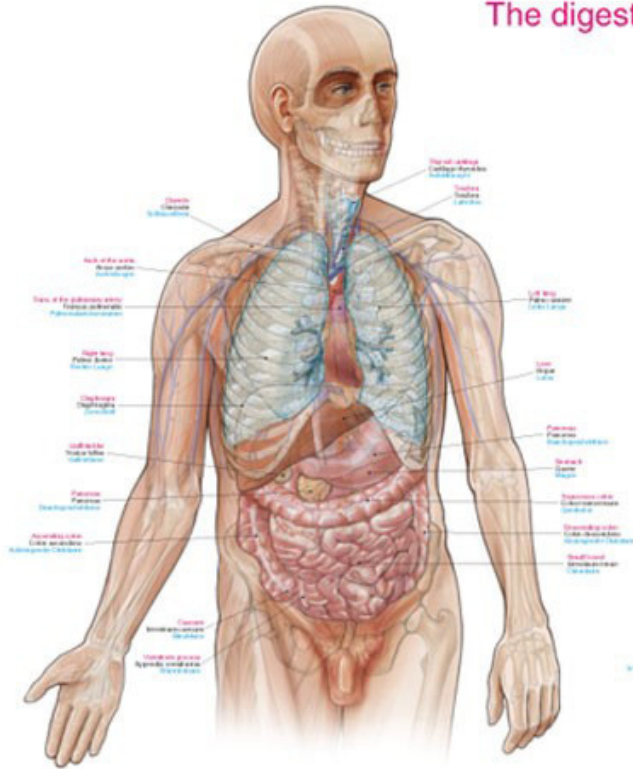

Das Verdauungssystem

The digestive system