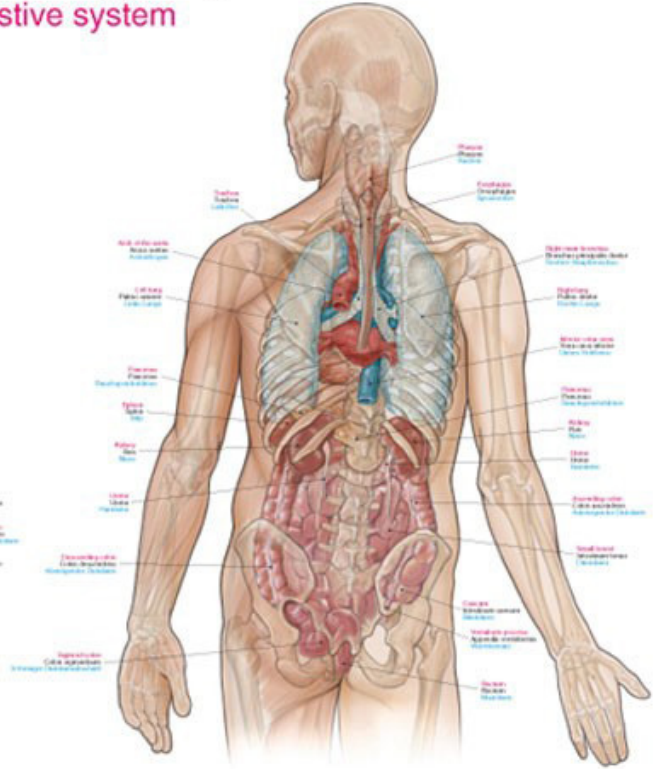

Das Verdauungssystem

The digestive system