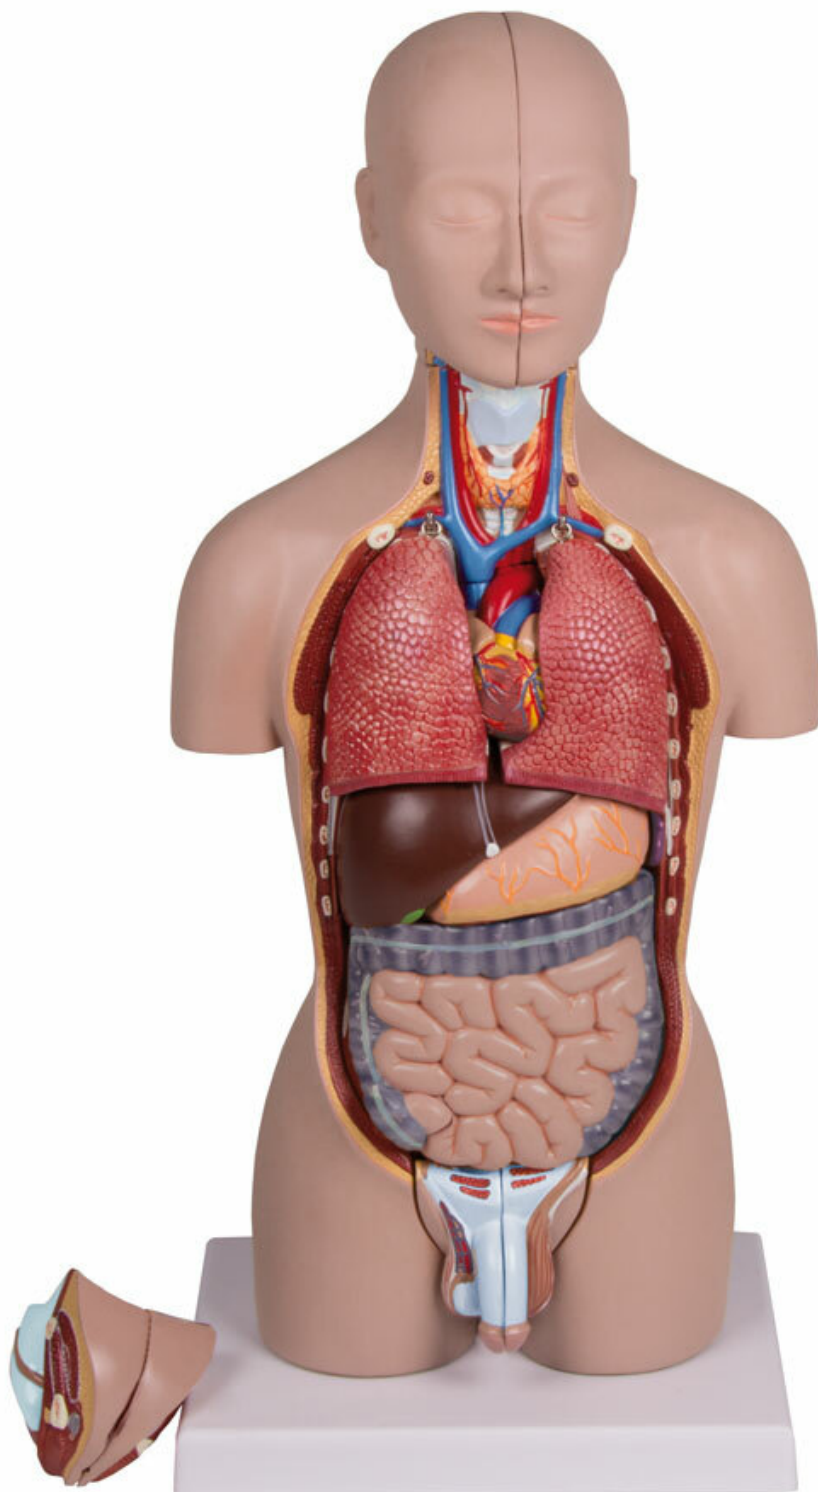

E-mail: info@helago-cz.cz

Web: <http://www.helago-cz.cz>

B223 - Mini torso, 16 částí, dvojí pohlaví
Objednací kód: **4003.B223**

Cena bez DPH

5.000,00 Kč

Cena s DPH

6.050,00 Kč

Parametry

Množstevní jednotka

ks

- Detailní popis

Napodobenina lidského torza přibližně v poloviční velikosti. Lze využít jako výstavní model, nebo pro výuku základní anatomie.

Model se skládá z následujících částí:

- Základní tělo
- Dvě poloviny hlavy, jedna s odnímatelným mozkem
- Dvě plíce
- Srdce, rozdělitelné na 2 části
- Žaludek
- Játra
- Střeva s odnímatelným krytem slepého střeva
- Ženské pohlavní orgány, 2 části
- Mužské pohlavní orgány, 2 části