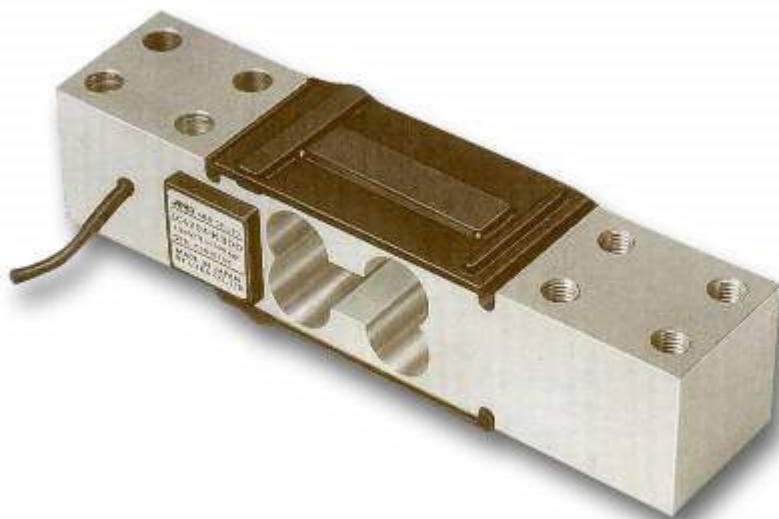

LC-4102-K150 - Snímač tlakový

Objednací kód: 0112.LC4102K150

Cena bez DPH 7.455,00 Kč
Cena s DPH 9.020,55 Kč

Parametry

Typ vah

Můstky

Atest (Ověřitelné ČMI)

Snímače

0 g

NE

150

ks