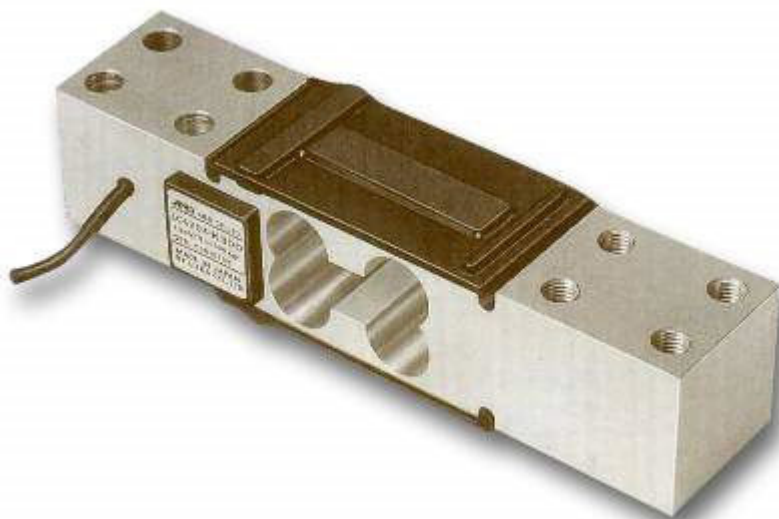

**LC-4102-K060 - Snímač tlakový**  
Objednací kód: **0112.LC4102K060**

Cena bez DPH 7.455,00 Kč  
Cena s DPH 9.020,55 Kč

Parametry

Typ vah

Můstky

Atest (Ověřitelné ČMI)

Snímače

Kapacita (maximální)

Vážící systémy

Kapacita [kg]

Množstevní jednotka

Můstky a snímače

NE

NE

Tlakové

0 g