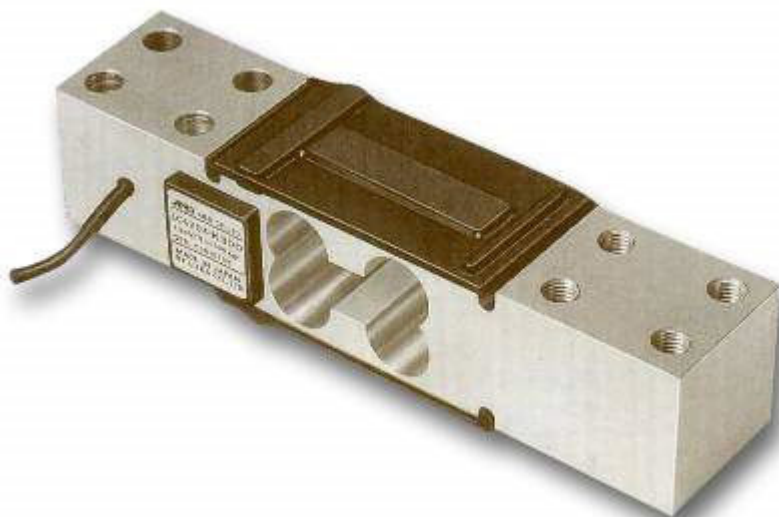

LC-4102-K015 - Snímač tlakový
Objednací kód: **0112.LC4102K015**

Cena bez DPH

6.690,00 Kč

Cena s DPH

8.094,90 Kč

Parametry

Typ vah

Můstky a snímače

Můstky

NE

Atest (Ověřitelné ČMI)

NE

Snímače

Tlakové

Kapacita (maximální)

0 g