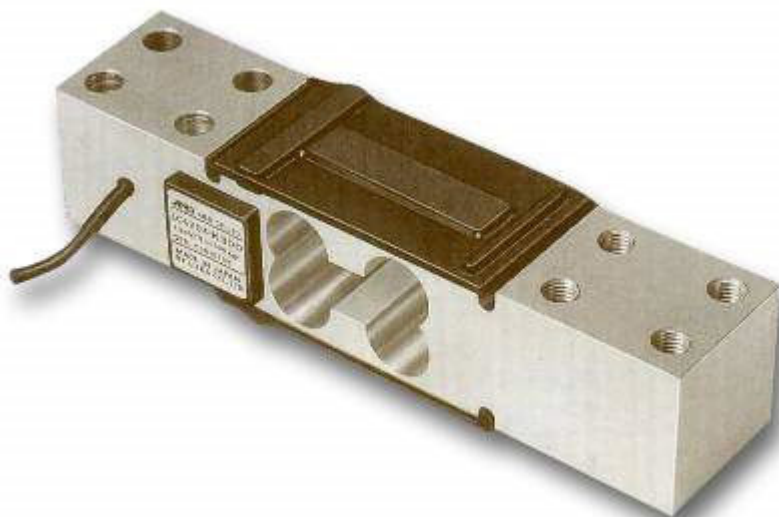

## LC-4102-K010 - Snímač tlakový

Objednací kód: 0112.LC4102K010

Cena bez DPH

6.690,00 Kč

Cena s DPH

8.094,90 Kč

### Parametry

Typ vah

Můstky a snímače

Můstky

NE

Atest (Ověřitelné ČMI)

NE

Snímače