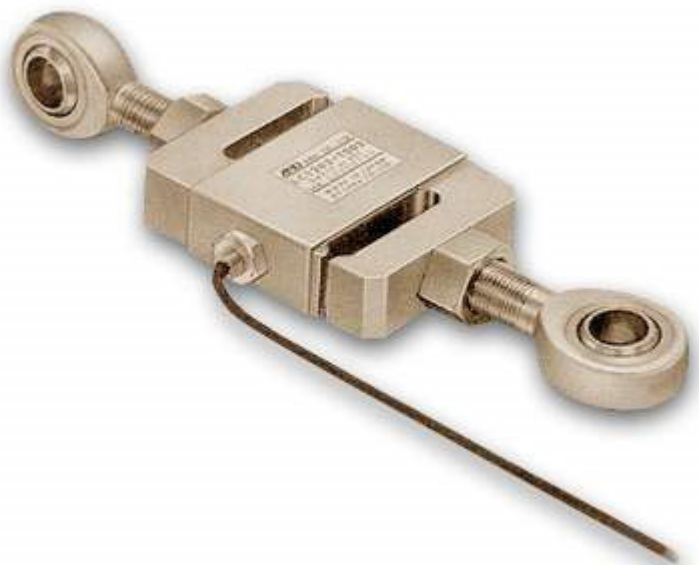

LC-1205-T005 - Snímač tahový

Objednací kód: 0112.LC1205T005

Cena bez DPH	18.090,00 Kč
Cena s DPH	21.888,90 Kč

Parametry

Typ vah	Můstky a snímače
Můstky	NE
Atest (Ověřitelné ČMI)	NE
Snímače	Tahové
Kapacita (maximální)	0 g
Vážící systémy	NE
Kapacita [kg]	5 000
Množstevní jednotka	ks

- nástrojová ocel
- bez závěsných ok