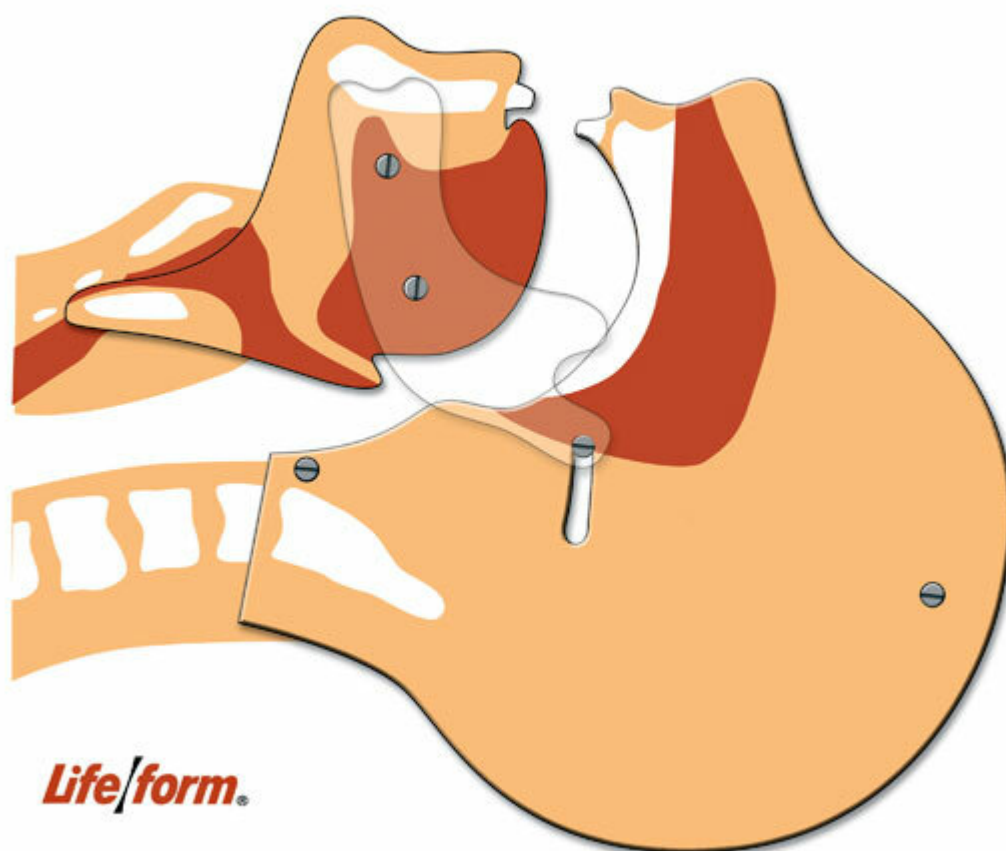

**LF03687 - Panel zprůchodnění  
dýchacích cest**  
Objednací kód: **4107.LF03687**

Cena bez DPH

3.815,00 Kč

Cena s DPH

4.616,15 Kč

Parametry

Množstevní jednotka

ks

Panel zprůchodnění dýchacích cest umožňuje učitelům efektivně ukázat uzavřené a otevřené dýchací cesty. Čelist i hlava jsou pohyblivé a dokonale vystihují pohyb hlavy a otevření a zavření dýchacích cest. Hlava svou velikostí přibližně odpovídá normální dospělé hlavě. Vyrobeno z 6 mm plexiskla. Celkové rozměry 24 x 32 cm.