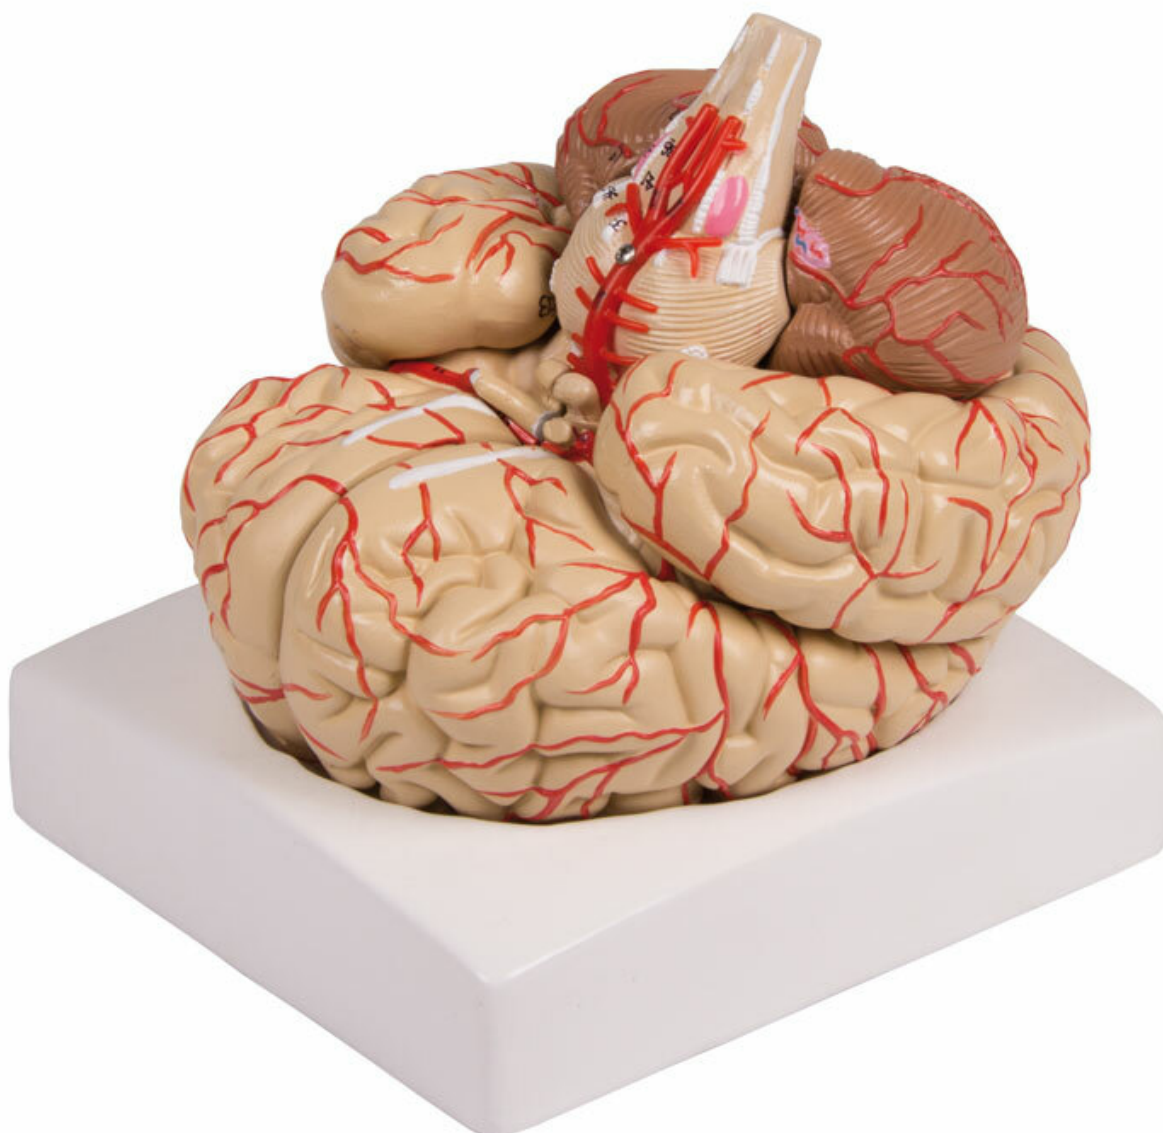

C220 - Model mozku s tepnami, 9 částí
Objednací kód: **4003.C220**

Cena bez DPH

4.015,00 Kč

Cena s DPH

4.858,15 Kč

Parametry

Hlava, mozek, nervový systém - filtr

Množstevní jednotka

Mozek

ks

Model lidského mozku v životní velikosti může být rozdělen ve středové rovině podél podélného švu. Skládá se z 9 částí: čelního a temenního laloku, spánkového a týlního laloku, mozkového kmene, mozečku a bazilární tepny. Model také detailně zobrazuje přísun krve tepnami a důležité anatomické struktury. Na podstavci.