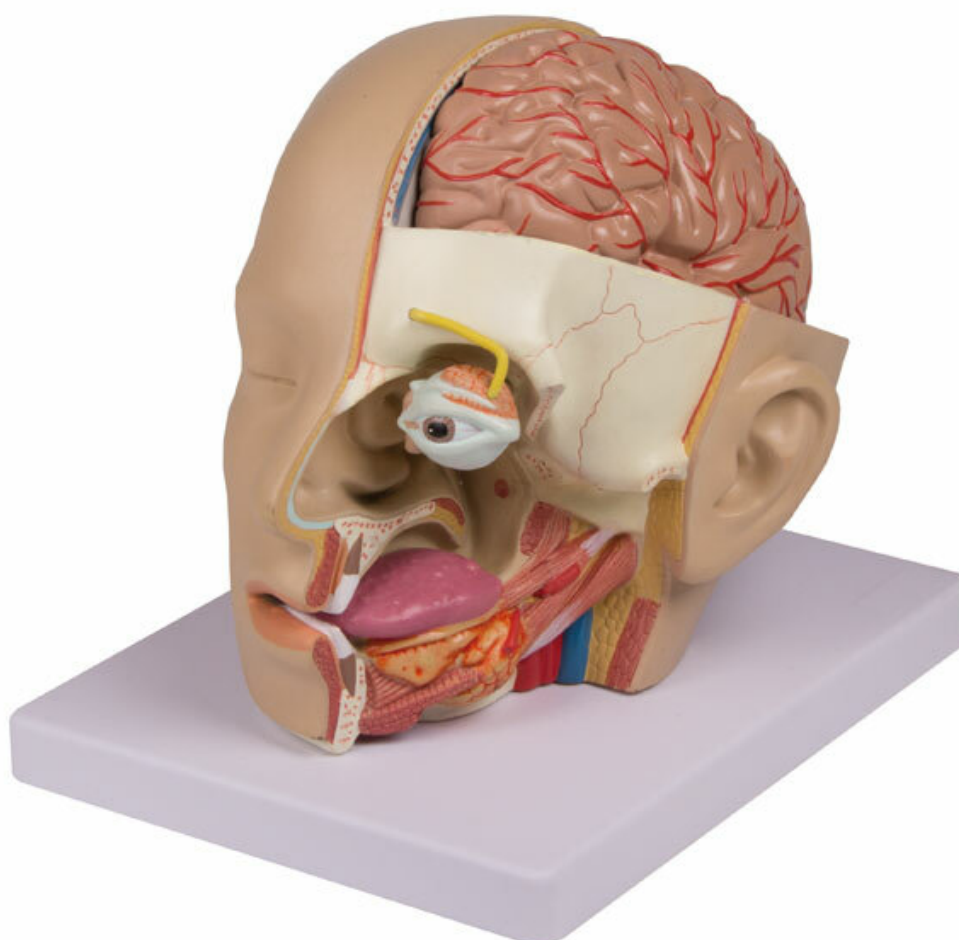

C250 - Model hlavy, 4 části
Objednací kód: **4003.C250**

Cena bez DPH

3.585,00 Kč

Cena s DPH

4.337,85 Kč

Parametry

Hlava, mozek, nervový systém - filtr

Hlava

Množstevní jednotka

ks

Model lidské hlavy rozdělitelný na 4 části v životní velikosti. Levá strana obličeje je rozdělená sagitálním a vodorovným řezem a zde můžete pozorovat mnoho vlastností lebky a mozku a oronazální dutiny.

Odnímatelné části:

- Polovina mozku, struktury mozku včetně tepen
- Polovina mozečku
- Oko se zrakovým nervem