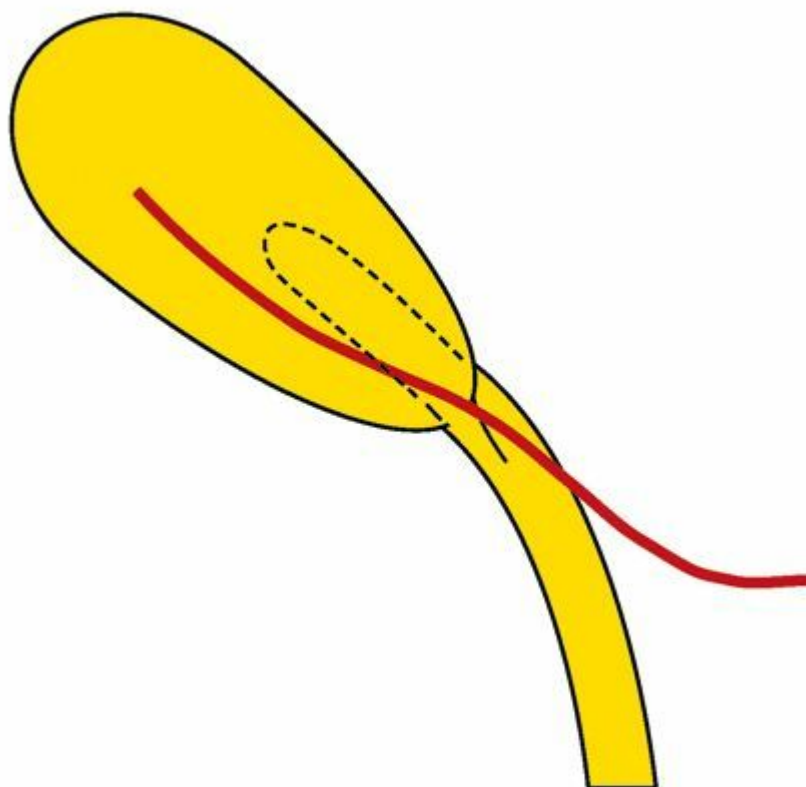

Cena bez DPH
Cena s DPH

3.550,00 Kč
4.295,50 Kč