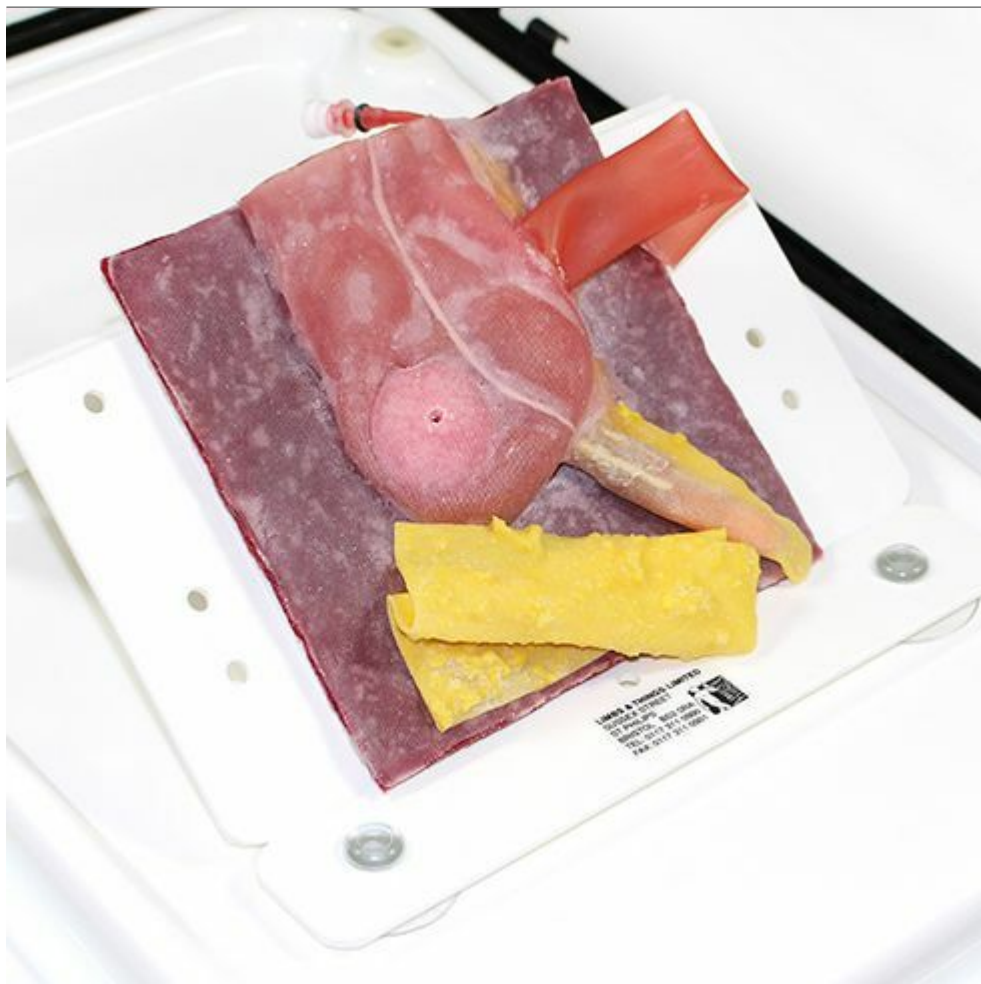

HELAGO-CZ, s.r.o.
Obchodní rejstřík vedený Krajským soudem v Hradci Králové
oddíl C, vložka 17879
Kladská 1082
500 03 Hradec Králové 3
IČ: 25 96 39 61, DIČ: CZ 25963961
Tel: 495 220 229, 495 220 394
GSM brána: 602 123 096
E-mail: info@helago-cz.cz
Web: http://www.helago-cz.cz

50122 - Červovitý přívěsek slepého střeva
Objednací kód: **4104.50122**