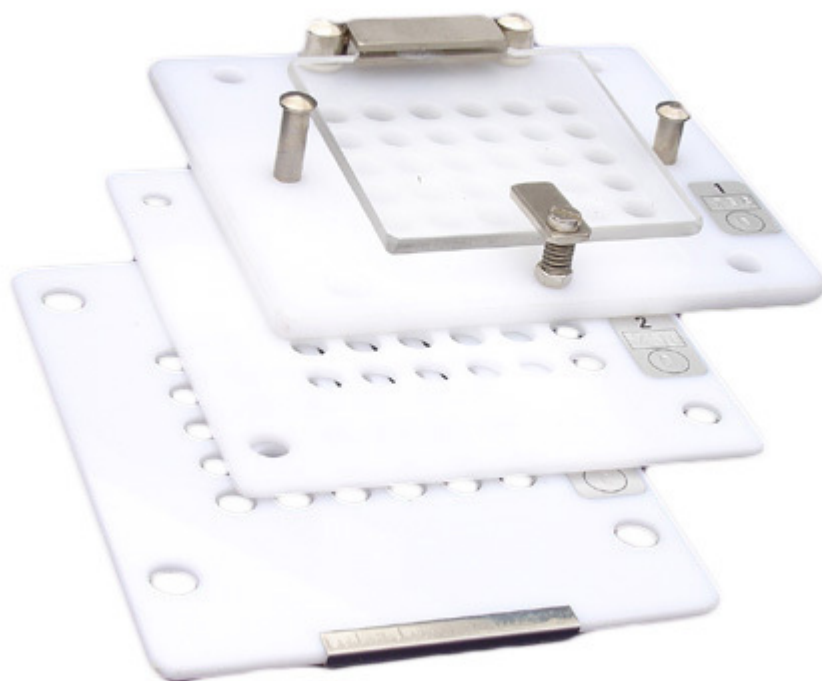

Výměnné desky pro 30 ks tobolek

Objednací kód: **7001.6026**

Cena bez DPH 5.320,00 Kč
Cena s DPH 6.437,20 Kč

Parametry

Strojek na plnění tobolek	Výměnné desky
Násobnost	30x
Typ (velikost)	000
Množstevní jednotka	ks

Strojek slouží k otevírání, plnění a uzavírání želatinových tobolek při individuální přípravě léčiv. Výměnné pracovní desky jsou z Akrylonu s atestem o fyziologické nezávadnosti. Kovové části strojku jsou mosazné s niklovou vrstvou.

Výměnné desky pro strojky na plnění želatinových tobolek rozšiřují možnosti použití těchto strojků na jiné velikosti tobolek, nebo jako náhrada za původní sadu.