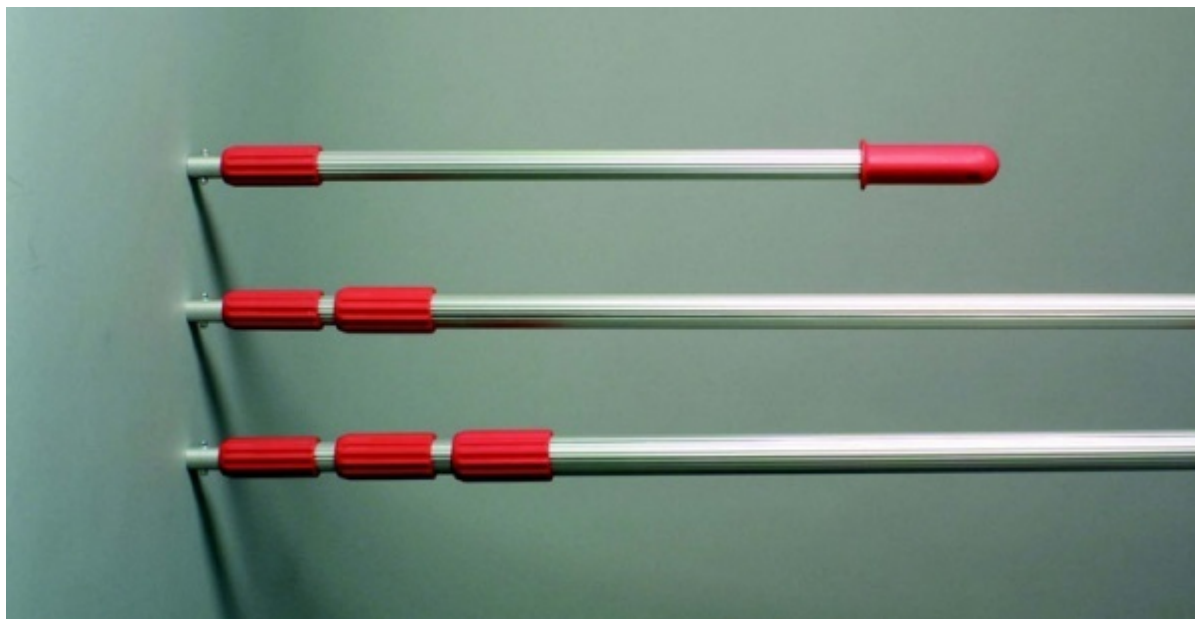

Teleskopická tyč z hliníku pro prům. naběračky, nast. délka od 1,75 m do 6,00 m

Objednací kód: **6399.156300600**

Cena bez DPH	2.550,00 Kč
Cena s DPH	3.085,50 Kč
Parametry	
Délka [m]	nast. 1,75 m - 6,00 m
Množstevní jednotka	ks

Teleskopická tyč z hliníku, která je **délkově nastavitelná**, plynule **od 1,75 m do 6 m**. Na teleskopickou tyč mohou být namontovány tři různé systémy naběraček (kolíčkové uchycení):

- **Kádinka na kloubu** umožňuje variabilní individuální nastavení úhlu kádinky, robustní, pro rychlou změnu úhlu.
- **Zavěšená kádinka** vždy se automaticky nastaví do kolmé polohy, ideální pro úzké šachty.
- **Držák na lahvičku** univerzálně vhodný pro všechny lahvičky do max. průměru 95 mm, včetně lahvičky 750 ml, pro plastové i skleněné lahvičky, univerzálním rychloupínacím páskem.