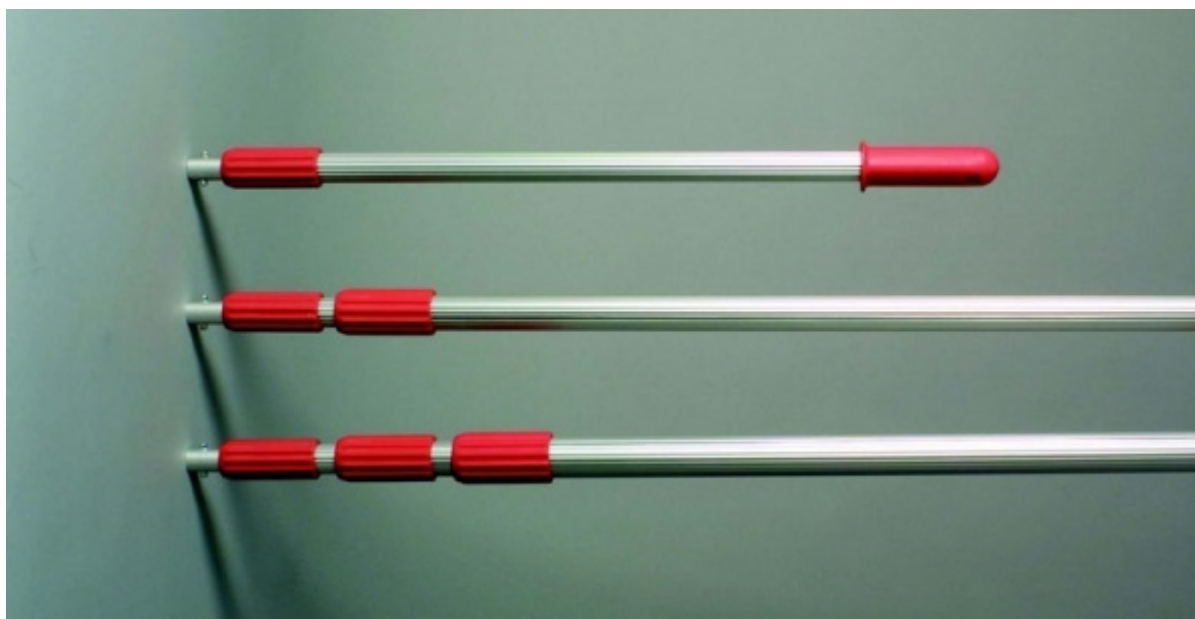

## Teleskopická tyč z hliníku pro prům. naběračky, nast. délka od 1,65 m do 4,50 m

Objednací kód: **6399.156300450**

Cena bez DPH 2.080,00 Kč

Cena s DPH 2.516,80 Kč

### Parametry

Délka [m] nast. 1,65 - 4,50 m

Množstevní jednotka ks

**Teleskopická tyč z hliníku**, která je **délkově nastavitelná**, plynule **od 1,65 m do 4,5 m**. Na teleskopickou tyč mohou být namontovány tři různé systémy naběraček (kolíčkové uchycení):

- **Kádinka na kloubu** umožňuje variabilní individuální nastavení úhlu kádinky, robustní, pro rychlou změnu úhlu.
- **Zavěšená kádinka** vždy se automaticky nastaví do kolmé polohy, ideální pro úzké šachty.
- **Držák na lahvičku** univerzálně vhodný pro všechny lahvičky do max. průměru 95 mm, včetně lahvičky 750 ml, pro plastové i skleněné lahvičky, univerzálním rychloupínacím páskem.