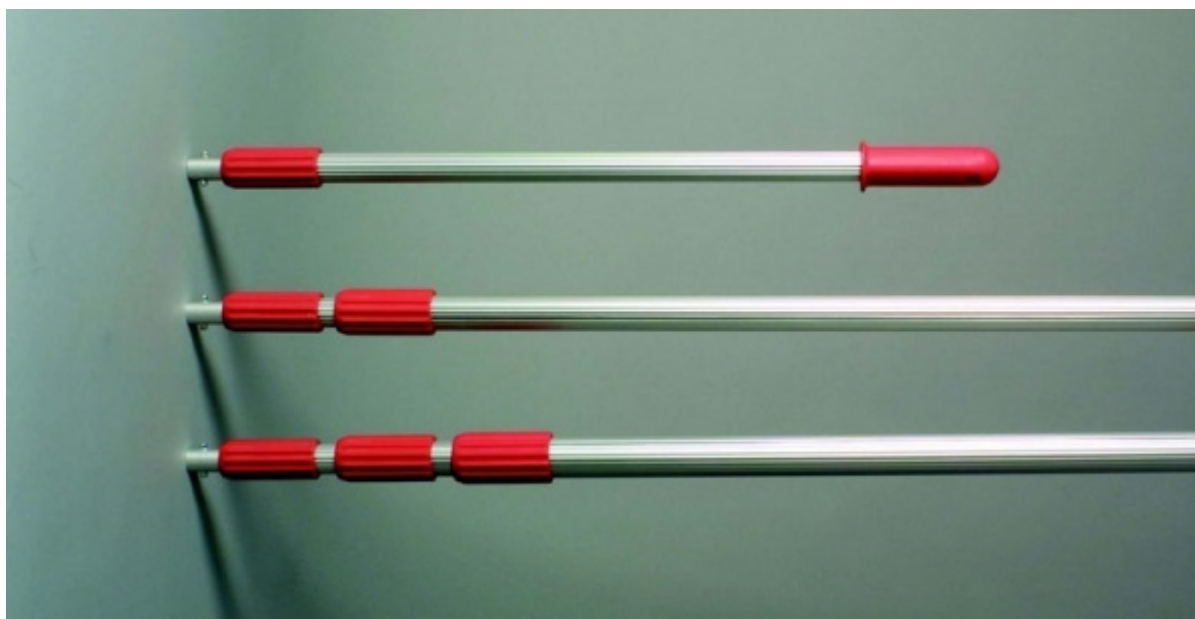

## Teleskopická tyč z hliníku pro prům. naběračky, nast. délka od 1,15 m do 3,00 m

Objednací kód: **6331.707153699**

Cena bez DPH	1.490,00 Kč
Cena s DPH	1.802,90 Kč
Parametry	
Délka [m]	nast. 1,15 m - 3,00 m
Množstevní jednotka	ks

**Teleskopická tyč z hliníku**, která je **délkově nastavitelná**, plynule **od 1,15 m do 3 m**. Na teleskopickou tyč mohou být namontovány tři různé systémy naběraček (kolíčkové uchycení):

- **Kádinka na kloubu** umožňuje variabilní individuální nastavení úhlu kádinky, robustní, pro rychlou změnu úhlu.
- **Zavěšená kádinka** vždy se automaticky nastaví do kolmé polohy, ideální pro úzké šachty.
- **Držák na lahvičku** univerzálně vhodný pro všechny lahvičky do max. průměru 95 mm, včetně lahvičky 750 ml, pro plastové i skleněné lahvičky, univerzálním rychloupínacím páskem.