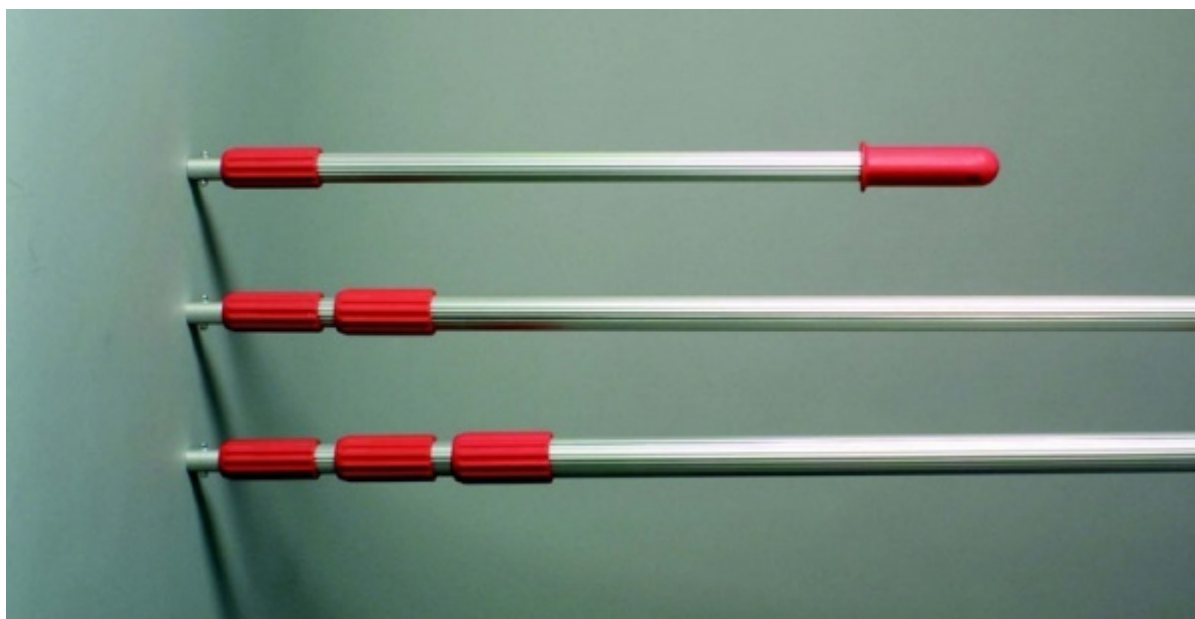

## Teleskopická tyč z hliníku pro prům. naběračky, nast. délka od 1,25 m do 2,50 m

Objednací kód: **6331.707153599**

Cena bez DPH	952,00 Kč
Cena s DPH	1.151,92 Kč
Parametry	
Délka [m]	nast. 1,25 m - 2,50 m
Množstevní jednotka	ks

**Teleskopická tyč z hliníku**, která je **délkově nastavitelná**, plynule **od 1,25 m do 2,5 m**. Na teleskopickou tyč mohou být namontovány tři různé systémy naběraček (kolíčkové uchycení):

- **Kádinka na kloubu** umožňuje variabilní individuální nastavení úhlu kádinky, robustní, pro rychlou změnu úhlu.
- **Zavěšená kádinka** vždy se automaticky nastaví do kolmé polohy, ideální pro úzké šachty.
- **Držák na lahvičku** univerzálně vhodný pro všechny lahvičky do max. průměru 95 mm, včetně lahvičky 750 ml, pro plastové i skleněné lahvičky, univerzálním rychloupínacím páskem.