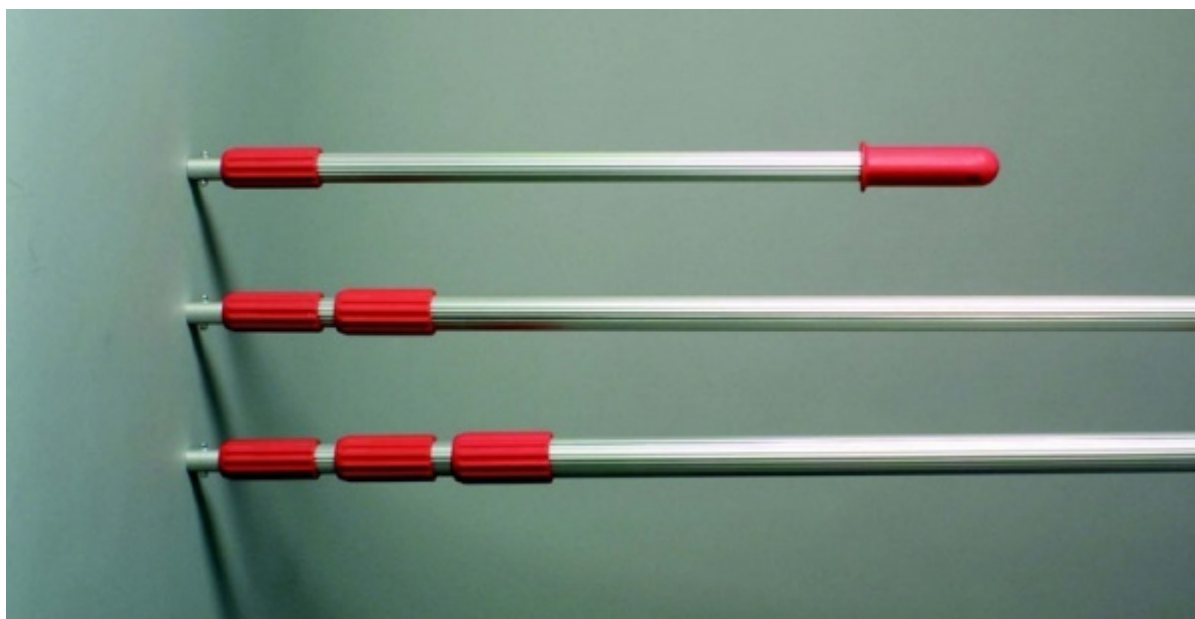

Teleskopická tyč z hliníku pro prům. naběračky, nast. délka od 1,25 m do 2,50 m

Objednací kód: **6331.707153599**

| | |
|---------------------|-----------------------|
| Cena bez DPH | 952,00 Kč |
| Cena s DPH | 1.151,92 Kč |
| Parametry | |
| Délka [m] | nast. 1,25 m - 2,50 m |
| Množstevní jednotka | ks |

Teleskopická tyč z hliníku, která je **délkově nastavitelná**, plynule **od 1,25 m do 2,5 m**. Na teleskopickou tyč mohou být namontovány tři různé systémy naběraček (kolíčkové uchycení):

- **Kádinka na kloubu** umožňuje variabilní individuální nastavení úhlu kádinky, robustní, pro rychlou změnu úhlu.
- **Zavěšená kádinka** vždy se automaticky nastaví do kolmé polohy, ideální pro úzké šachty.
- **Držák na lahvičku** univerzálně vhodný pro všechny lahvičky do max. průměru 95 mm, včetně lahvičky 750 ml, pro plastové i skleněné lahvičky, univerzálním rychloupínacím páskem.