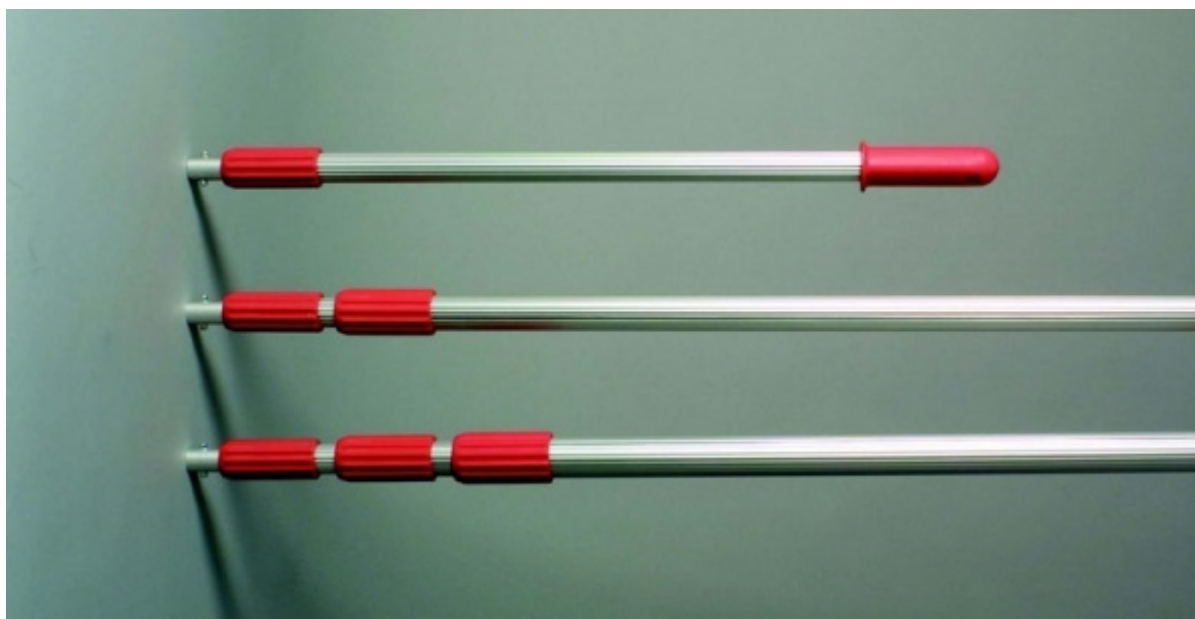

## Teleskopická tyč z hliníku pro prům. naběračky, nast. délka od 0,95 m do 2,80 m

Objednací kód: **6399.156300280**

Cena bez DPH	1.490,00 Kč
Cena s DPH	1.802,90 Kč
Parametry	
Délka [m]	nast. 0,95 m - 2,80 m
Množstevní jednotka	ks

**Teleskopická tyč z hliníku**, která je **délkově nastavitelná**, plynule **od 0,95 m do 2,8 m**. Na teleskopickou tyč mohou být namontovány tři různé systémy naběraček (kolíčkové uchycení):

- **Kádinka na kloubu** umožňuje variabilní individuální nastavení úhlu kádinky, robustní, pro rychlou změnu úhlu.
- **Zavěšená kádinka** vždy se automaticky nastaví do kolmé polohy, ideální pro úzké šachty.
- **Držák na lahvičku** univerzálně vhodný pro všechny lahvičky do max. průměru 95 mm, včetně lahvičky 750 ml, pro plastové i skleněné lahvičky, univerzálním rychloupínacím páskem.