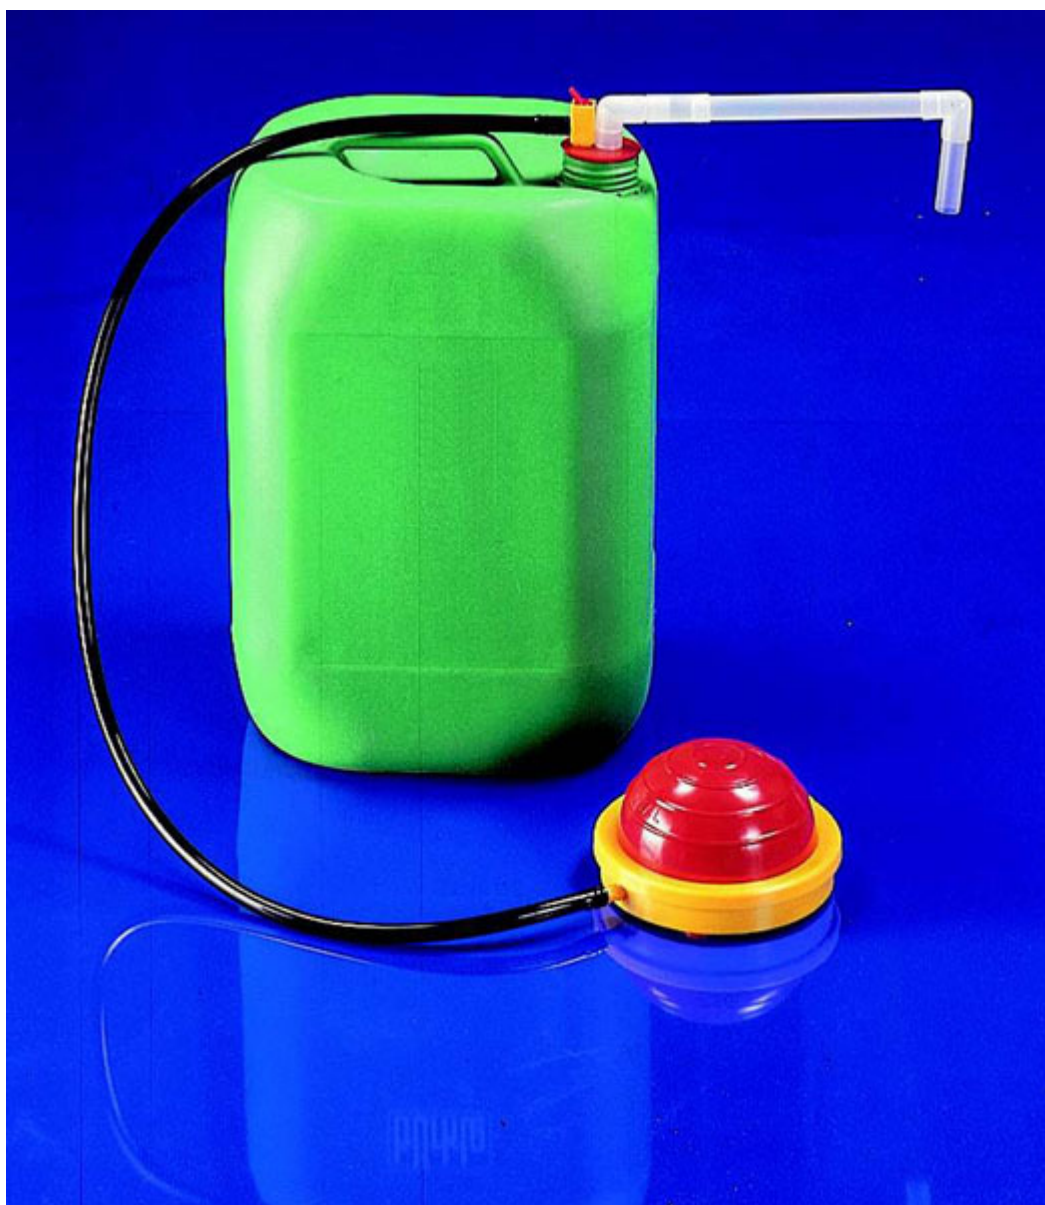

Čerpadlo nožní OTAL vel. 18, ušlechtilá ocel

Objednací kód: **6399.100500218**

| | |
|--------------|-------------|
| Cena bez DPH | 4.000,00 Kč |
| Cena s DPH | 4.840,00 Kč |

Parametry

| | |
|--|---------|
| Výkon [l / min] | 26 |
| Průměr trubice / Délka nas. trubice [mm] | 18 / 90 |
| Množstevní jednotka | ks |

Bezpečná manipulace: obě ruce zůstávají při stáčení volné. Velmi dobrý čerpací výkon umožněný velkoobjemovým šlapacím měchem. S univerzálními zátkami pro hrdla nádob průměru 30 až 70 mm nebo se speciálními zátkami. Nožní čerpadla OTAL s čerpacími trubkami z

ušlechtilé oceli na rozpouštědla a silně vznětlivé kapaliny třídy AII. Se zátkami z PE, odolnými vůči rozpouštědlům.