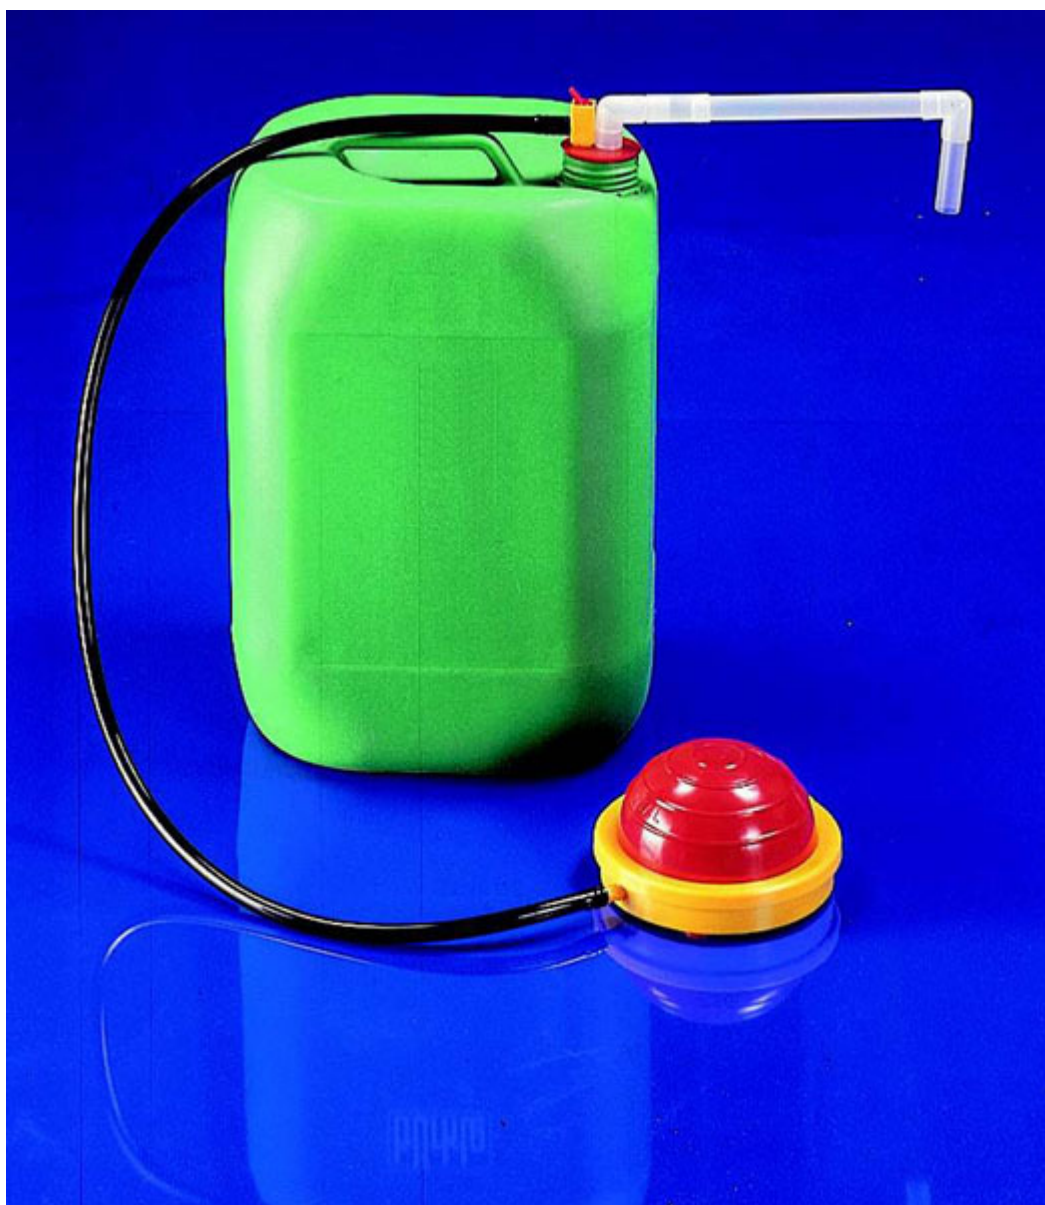

Čerpadlo nožní OTAL vel. 18, ušlechtilá ocel

Objednací kód: **6399.100500218**

Cena bez DPH	4.000,00 Kč
Cena s DPH	4.840,00 Kč

Parametry

Výkon [l / min]	26
Průměr trubice / Délka nas. trubice [mm]	18 / 90
Množstevní jednotka	ks

Bezpečná manipulace: obě ruce zůstávají při stáčení volné. Velmi dobrý čerpací výkon umožněný velkoobjemovým šlapacím měchem. S univerzálními zátkami pro hrdla nádob průměru 30 až 70 mm nebo se speciálními zátkami. Nožní čerpadla OTAL s čerpacími trubkami z

ušlechtilé oceli na rozpouštědla a silně vznětlivé kapaliny třídy AII. Se zátkami z PE, odolnými vůči rozpouštědlům.