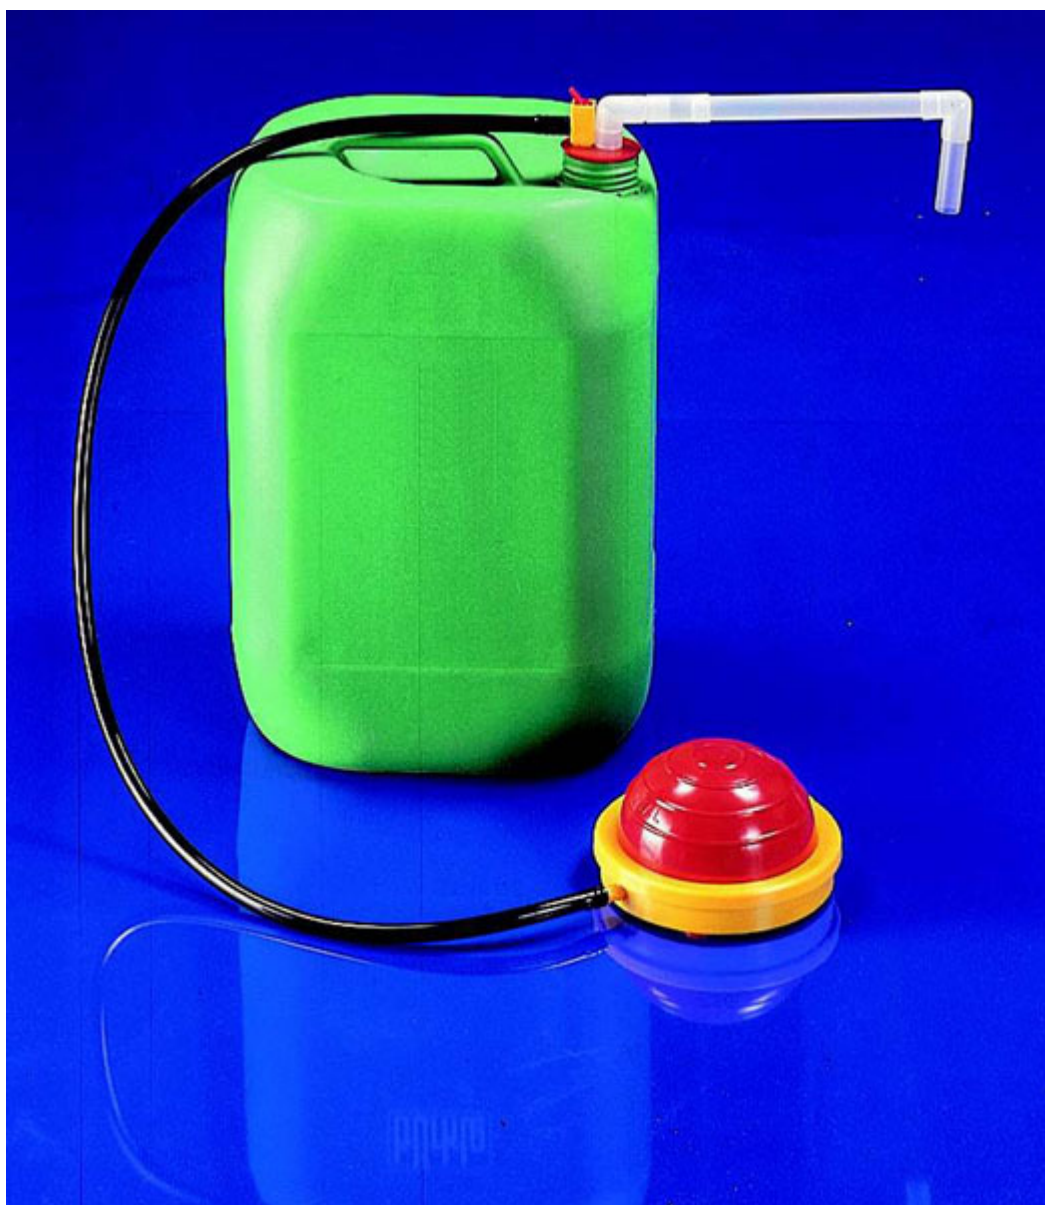

## Čerpadlo nožní OTAL vel. 22, PP

Objednací kód: **6399.100500022**

Cena bez DPH 2.900,00 Kč  
Cena s DPH 3.509,00 Kč

### Parametry

Výkon [l / min]	30
Průměr trubice / Délka nas. trubice [mm]	22 / 90
Množstevní jednotka	ks

Bezpečná manipulace: obě ruce zůstávají při stáčení volné. Velmi dobrý čerpací výkon umožněný velkoobjemovým šlapacím měchem. S univerzálními zátkami pro hrdla nádob průměru 30 až 70 mm nebo se speciálními zátkami. Nožní čerpadla OTAL s čerpacími trubkami z PP