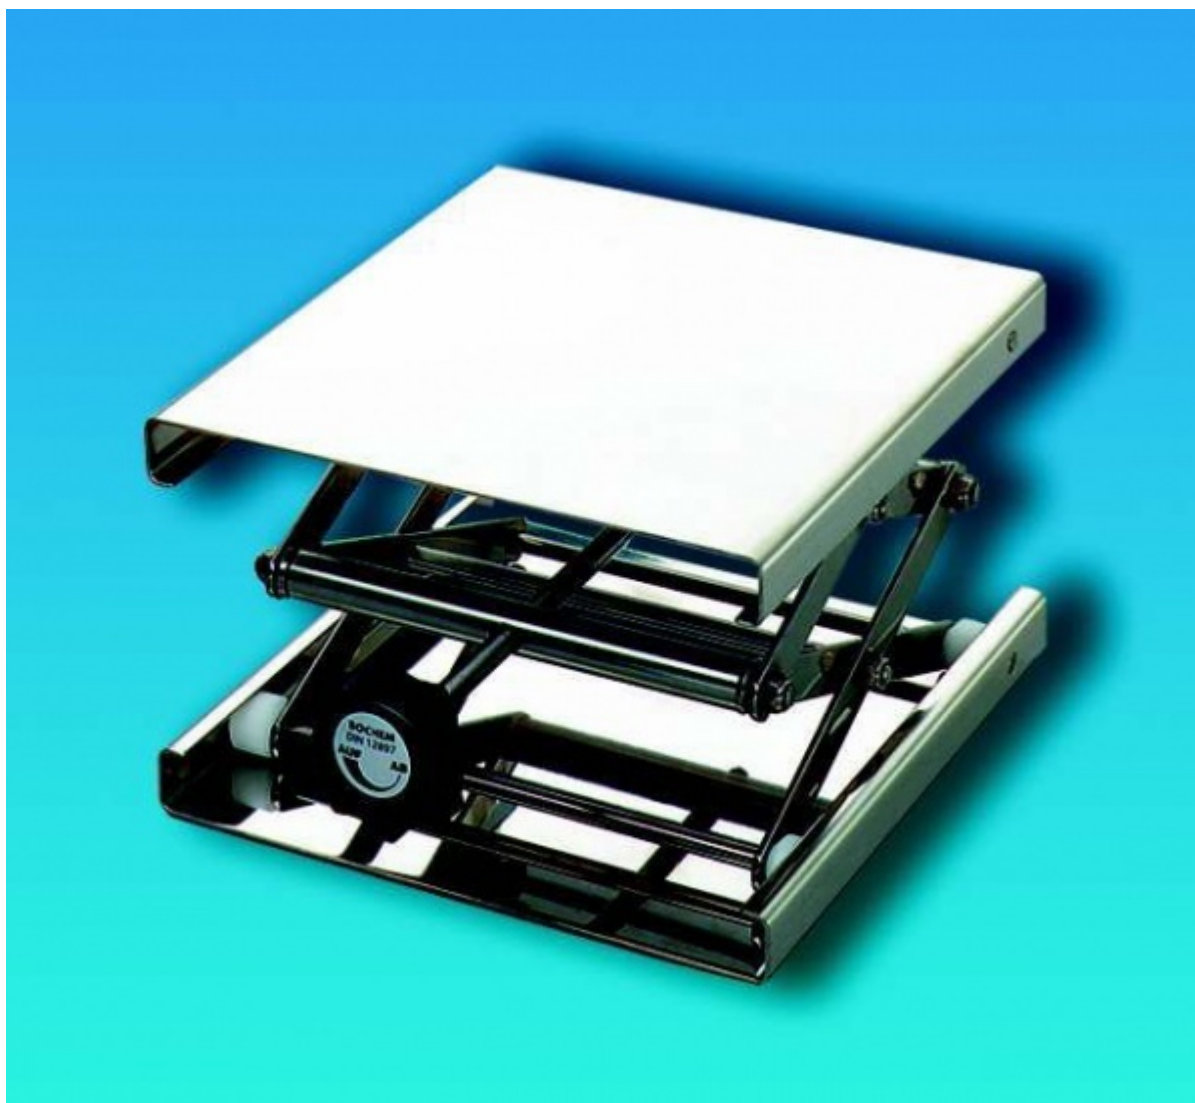

**Zvedáček laboratorní nerezový -
nastavitelný stojan, plošina 200 × 200 mm**
Objednací kód: **6397.210011130**

Cena bez DPH

6.680,00 Kč

Cena s DPH

8.082,80 Kč

Parametry

Výška zdvihu [mm]

60 - 275

Nosnost [kg]

20

Množstevní jednotka

ks