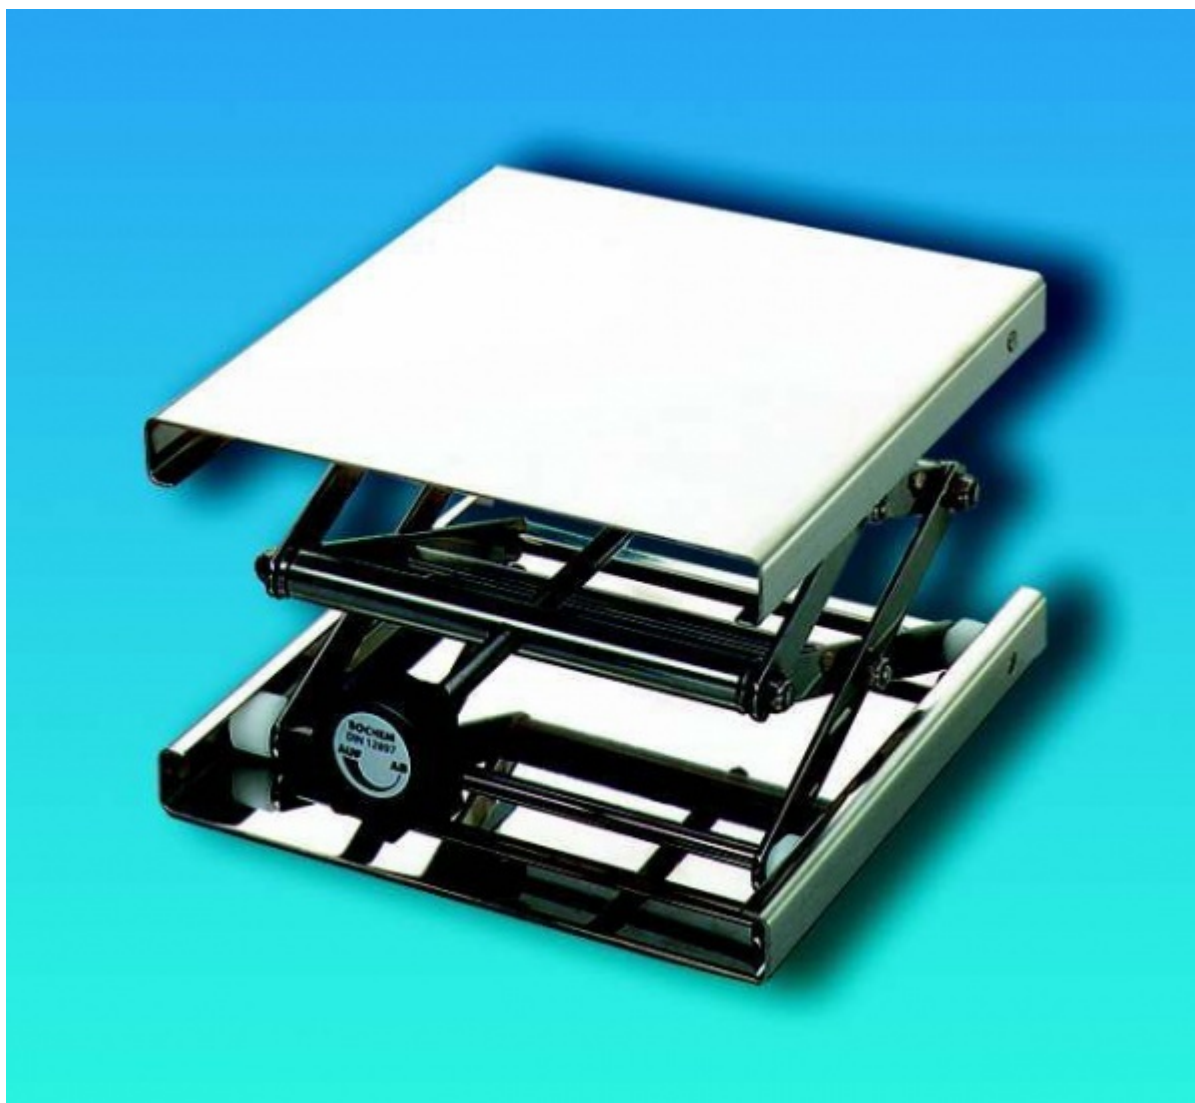

**Zvedáček laboratorní nerezový -  
nastavitelný stojan, plošina 160 × 130 mm**  
Objednací kód: **6397.210011120**

Cena bez DPH

5.580,00 Kč

Cena s DPH

6.751,80 Kč

Parametry

Výška zdvihu [mm]

60 - 275

Nosnost [kg]

20

Množstevní jednotka

ks