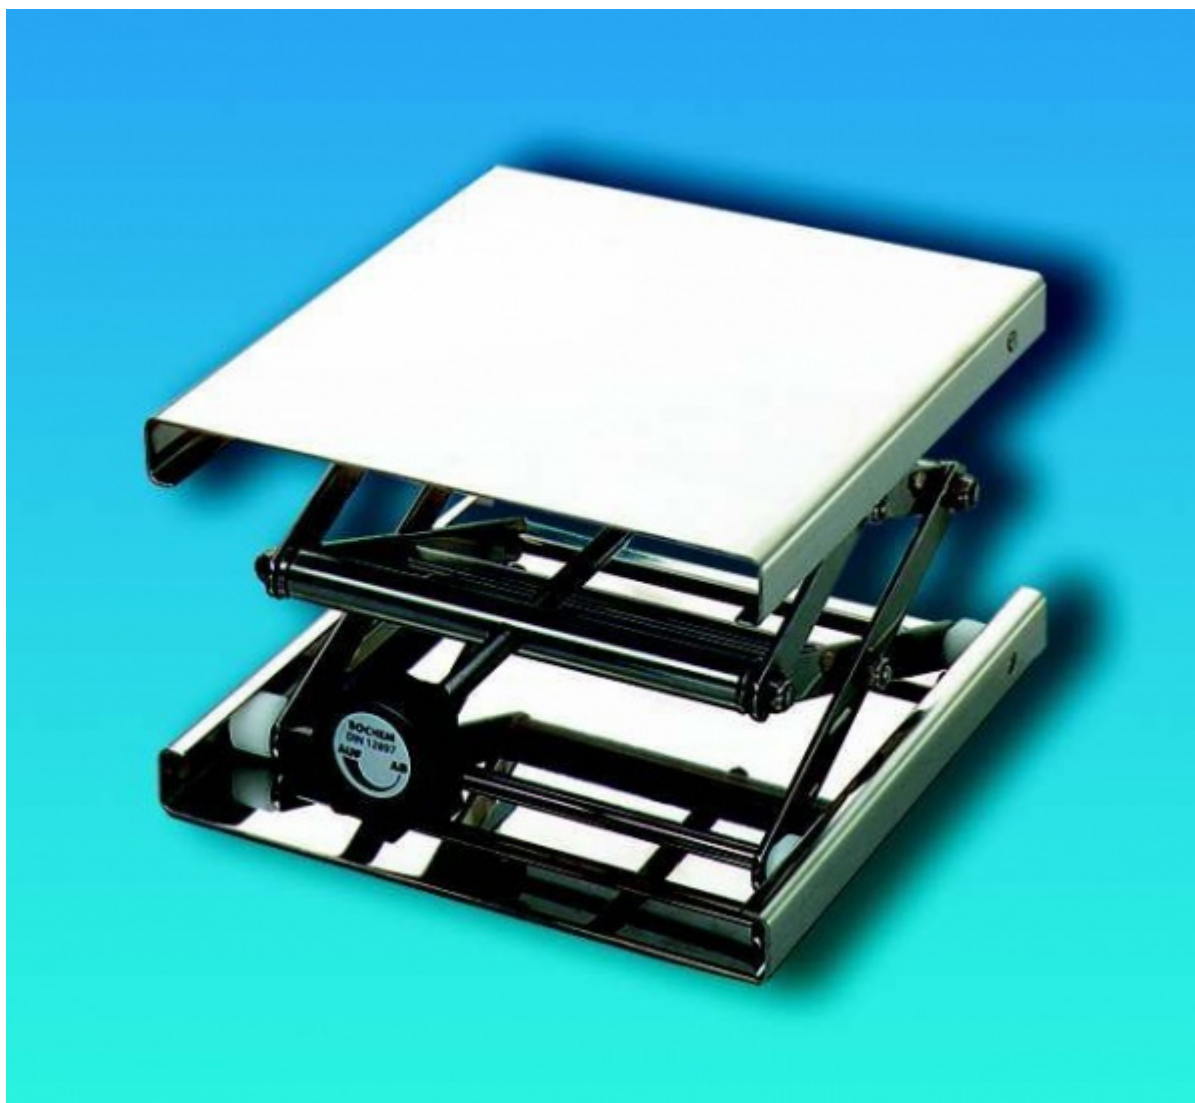

**Zvedáček laboratorní nerezový -
nastavitelný stojan, plošina 160 × 130 mm**
Objednací kód: **6397.210011120**

Cena bez DPH

5.580,00 Kč

Cena s DPH

6.751,80 Kč

Parametry

Výška zdvihu [mm]

60 - 275

Nosnost [kg]

20

Množstevní jednotka

ks