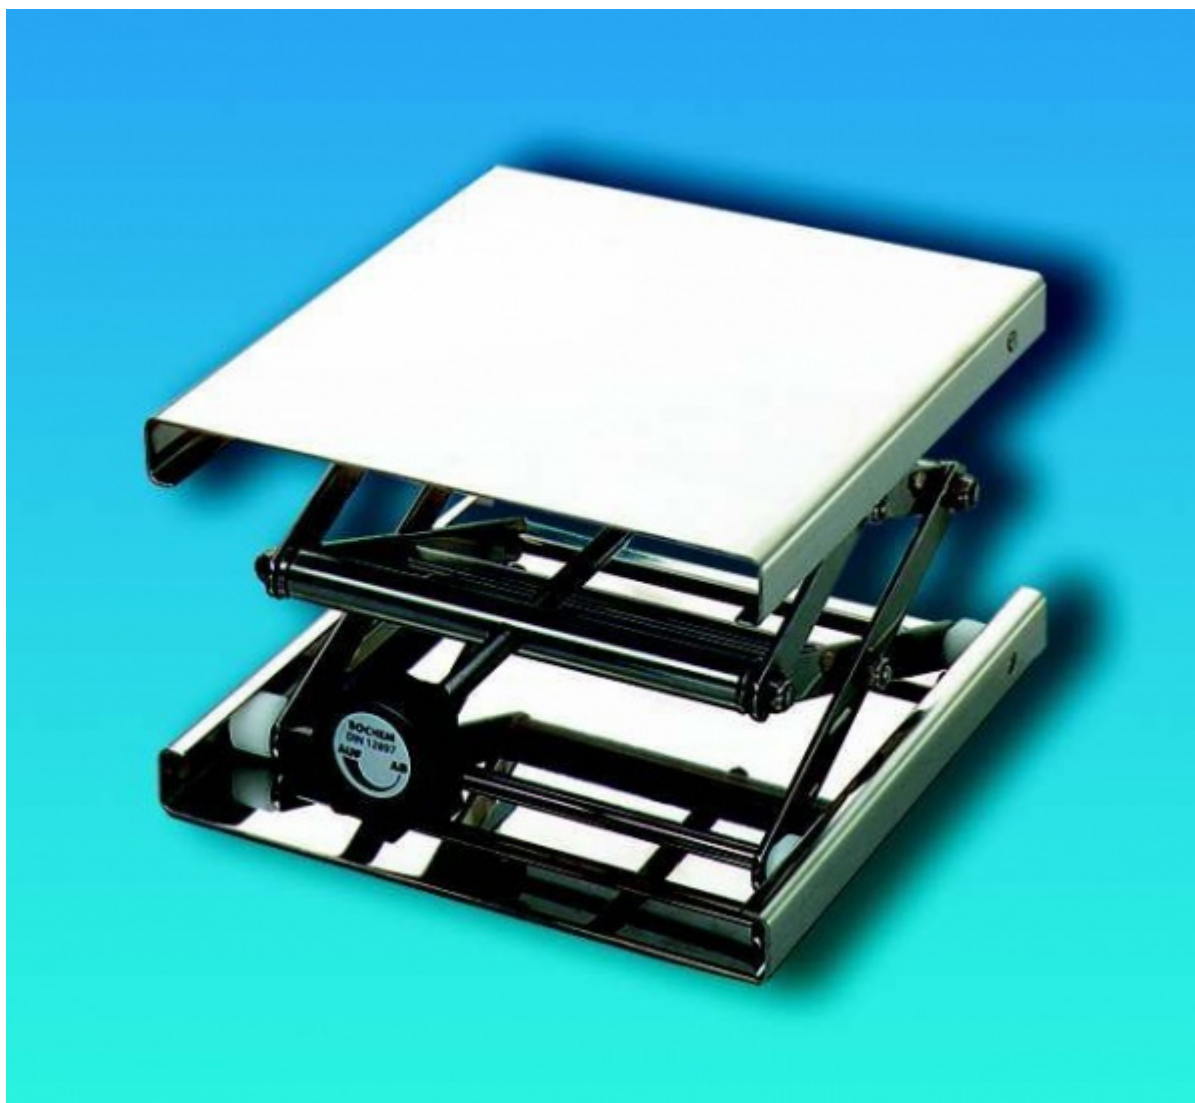

**Zvedáček laboratorní nerezový -  
nastavitelný stojan, plošina 100 × 100 mm**  
Objednací kód: **6397.210011115**

Cena bez DPH

5.180,00 Kč

Cena s DPH

6.267,80 Kč

Parametry

Výška zdvihu [mm]

55 - 120