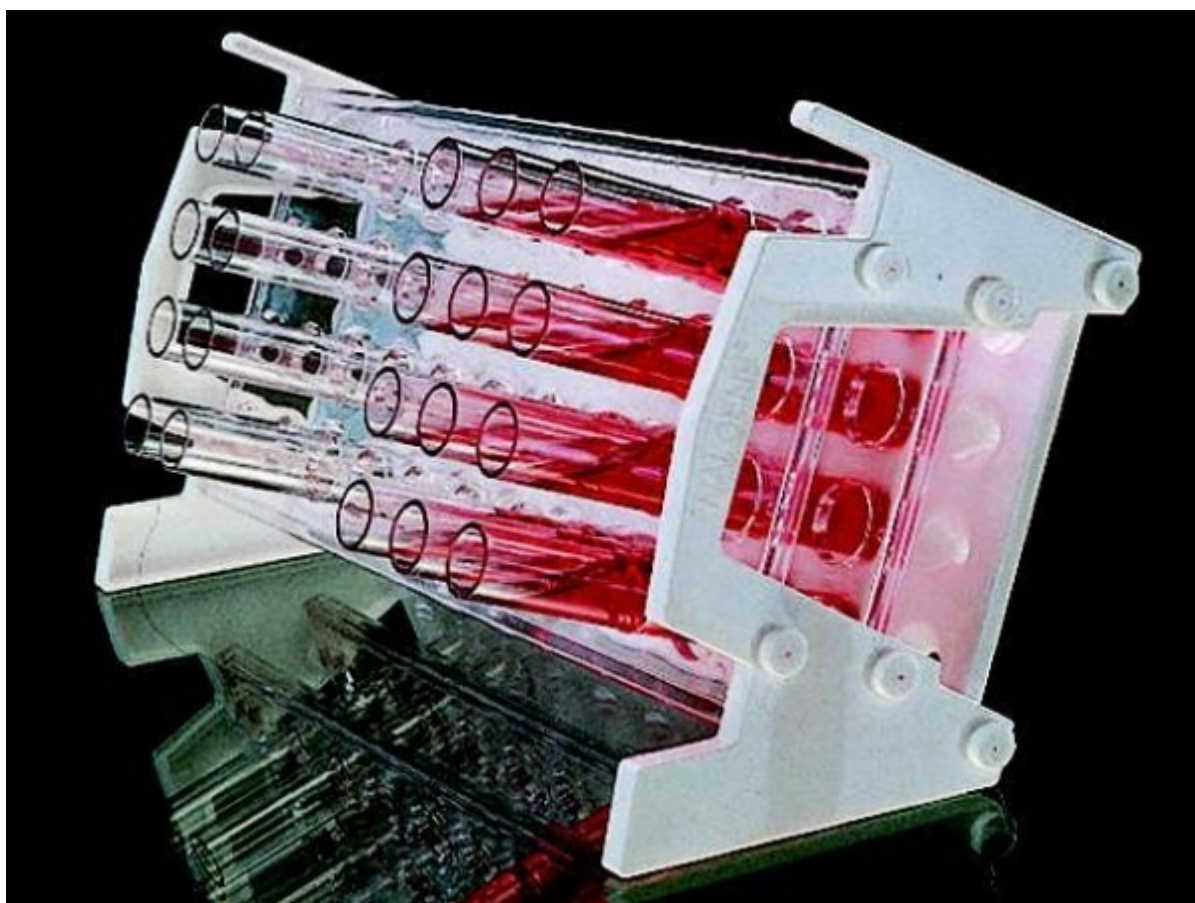

**Stojan na zkumavky, nakloněný, PC, 4  
× 10 míst**  
Objednací kód: **6331.459350016**

Cena bez DPH

2.090,00 Kč

Cena s DPH

2.528,90 Kč

Parametry

Pro zkumavky do Ø [mm]

15 - 16

Rozměr d × š × v [mm]

285 × 115 × 165

Množstevní jednotka

ks

Unikátní design umožňuje 5° nebo 20° náklon při položení stojánku na stranu. Když je médium ve zkumavkách ještě horké, položíte stojánek na stranu. Médium ve zkumavkách ztuhne pod zvoleným úhlem, což je vhodné pro pěstování kultur na šikmé ploše. Otvory jsou označené čísly a písmeny pro snadnou identifikaci. Neplave ve vodních lázních. Chemicky odolný, autoklávatelný.