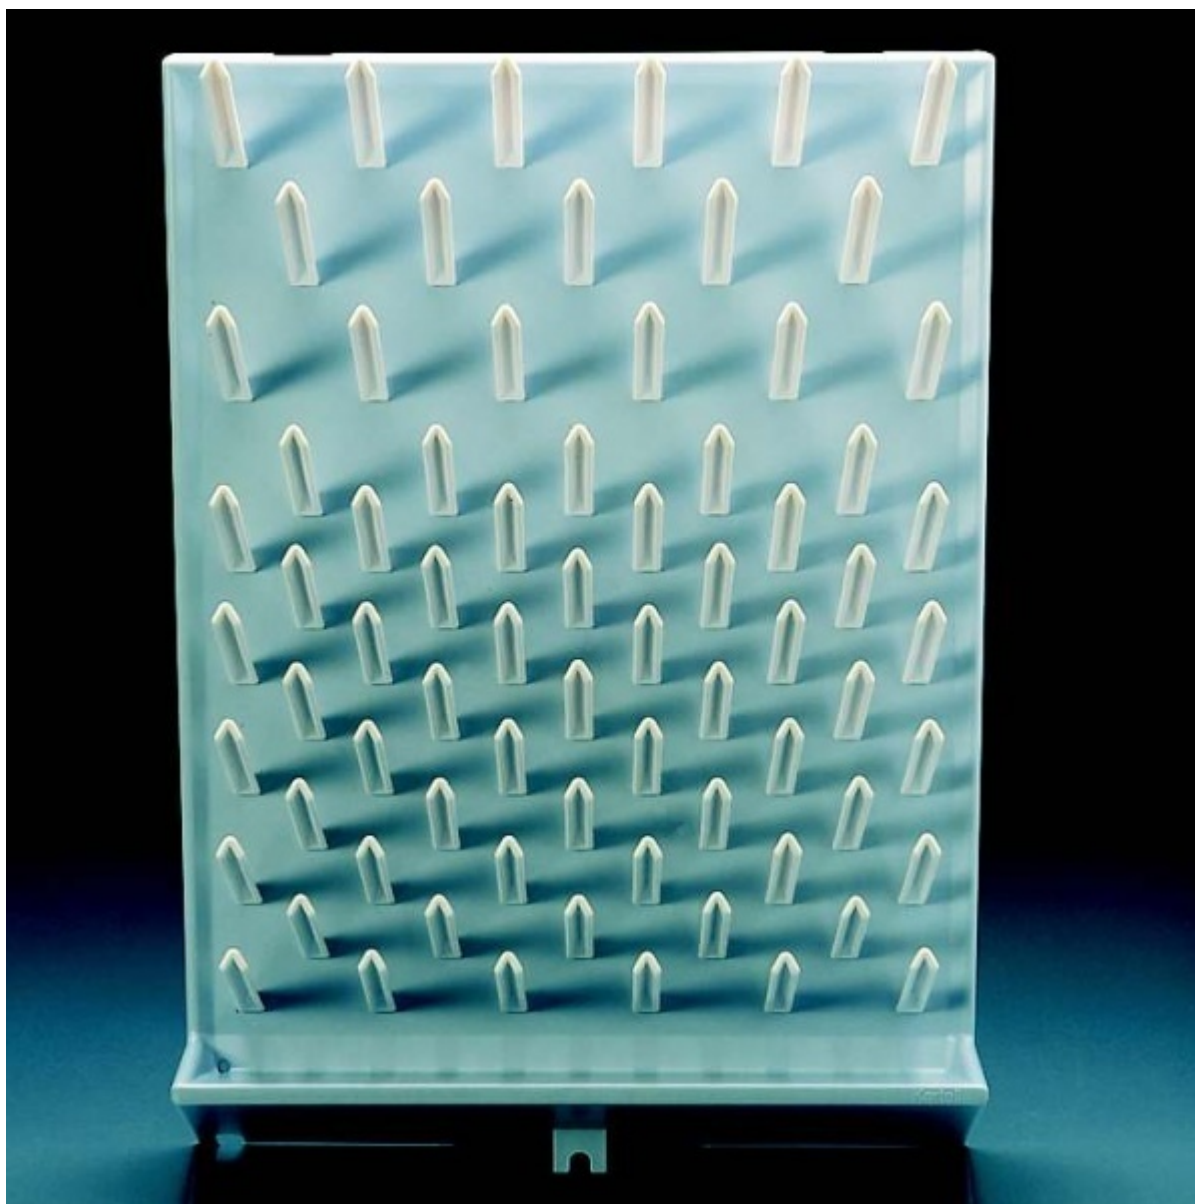

**Odkapávač na sklo (sušák), PS, s  
odtokovým žlábkem, 450 × 630 mm**  
Objednací kód: **6331.707080213**

Cena bez DPH

5.490,00 Kč

Cena s DPH

6.642,90 Kč

Parametry

Rozměry [mm]

450 × 630