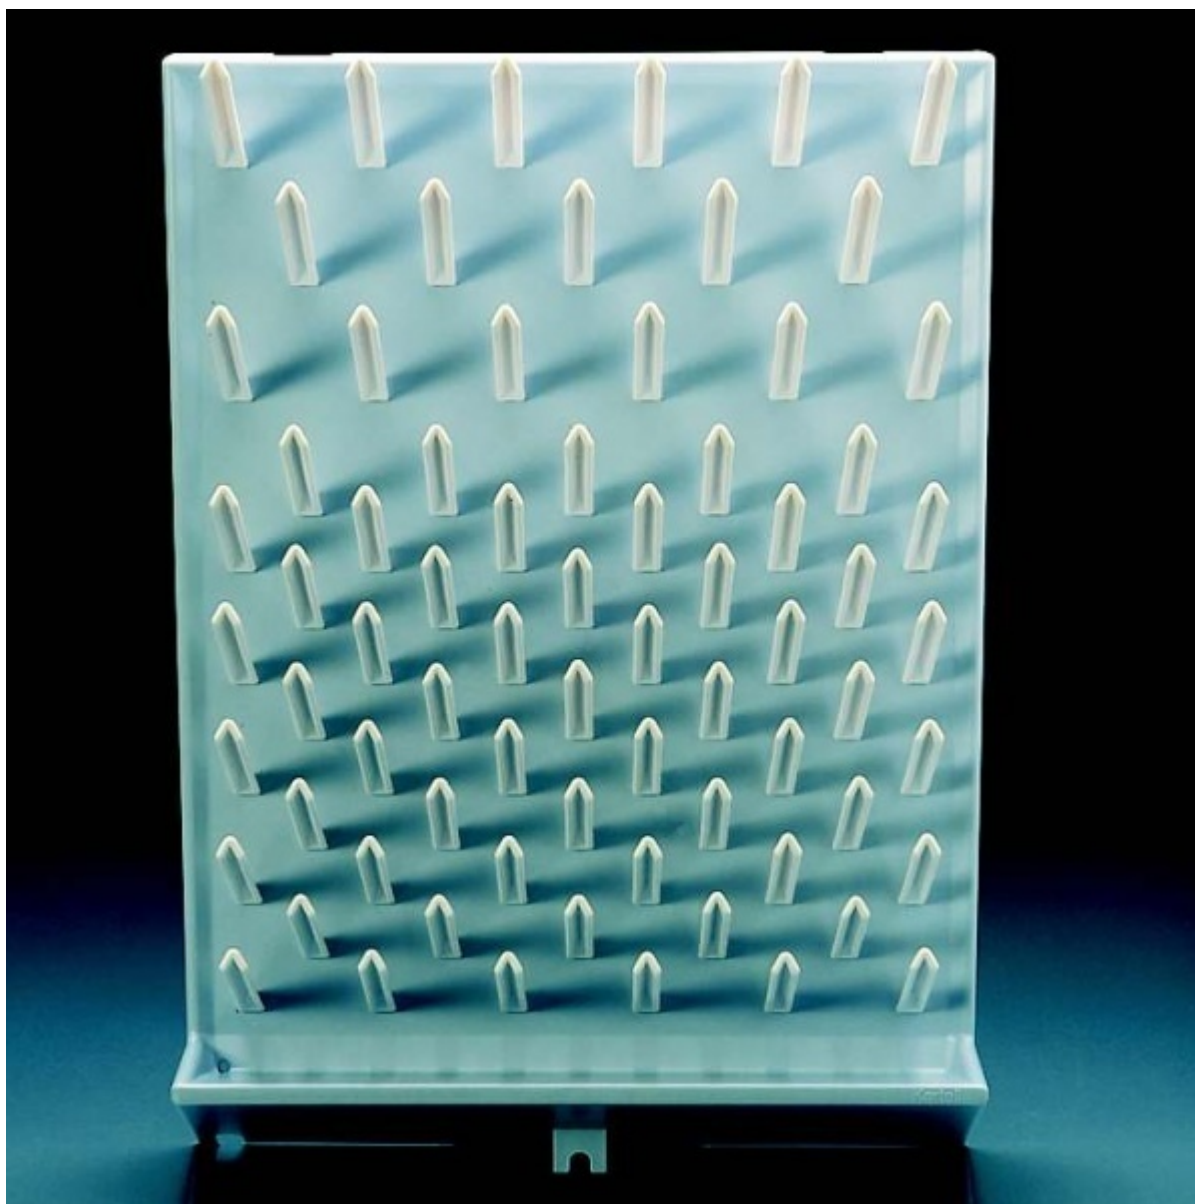

**Odkapávač na sklo (sušák), PS, s
odtokovým žlábkem, 450 × 630 mm**
Objednací kód: **6331.707080213**

Cena bez DPH

5.490,00 Kč

Cena s DPH

6.642,90 Kč

Parametry

Rozměry [mm]

450 × 630