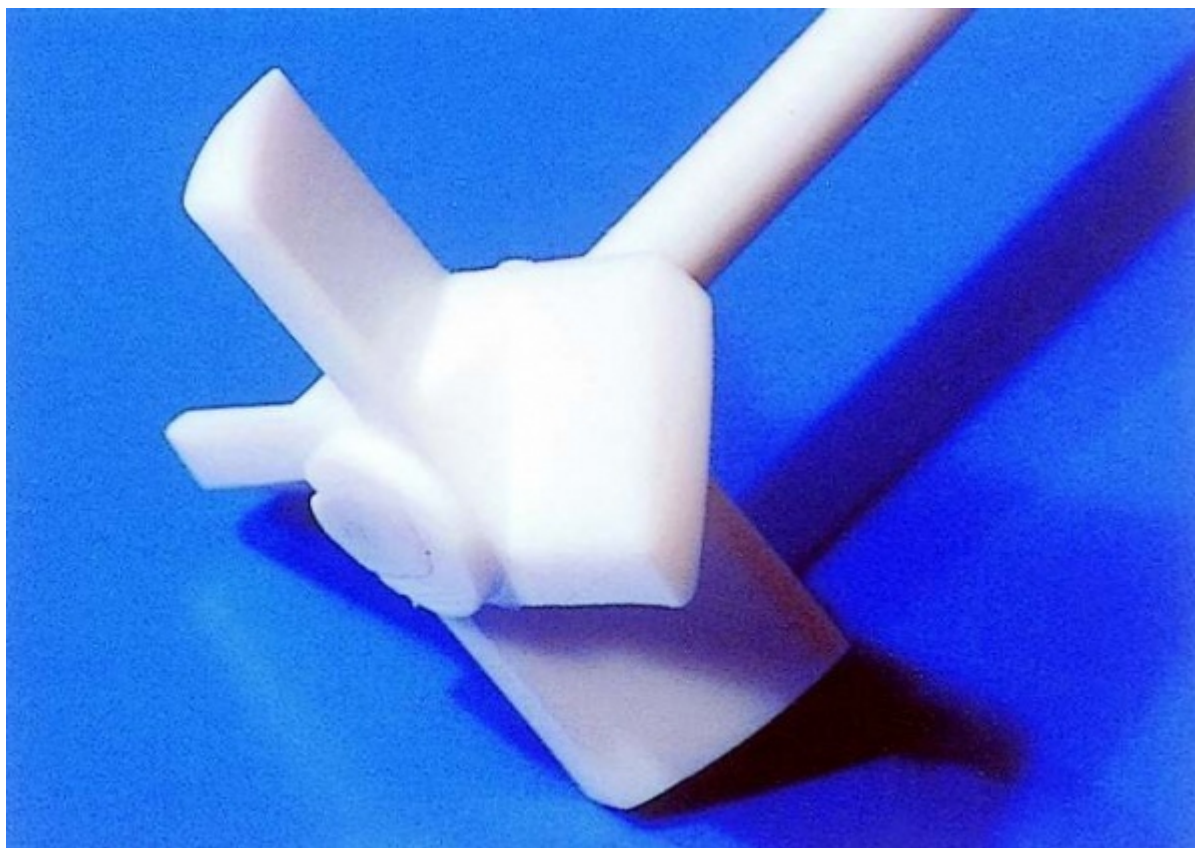

Míchadlo hřídelové PTFE, vrtule, 550 x 10 mm

Objednací kód: **6331.705255102**

Cena bez DPH	3.570,00 Kč
Cena s DPH	4.319,70 Kč

Parametry

Délka × průměr [mm]	550 x 10
Průměr rotoru [mm]	70
Množstevní jednotka	ks

Míchadlo tvoří rotor z PTFE a ocelová tyč potažená PTFE. Míchadlo je chemicky a tepelně odolné do cca 280°C, je nerozbitné a snadno se čistí. Ostatní rozměry dodáme na základě poptávky.