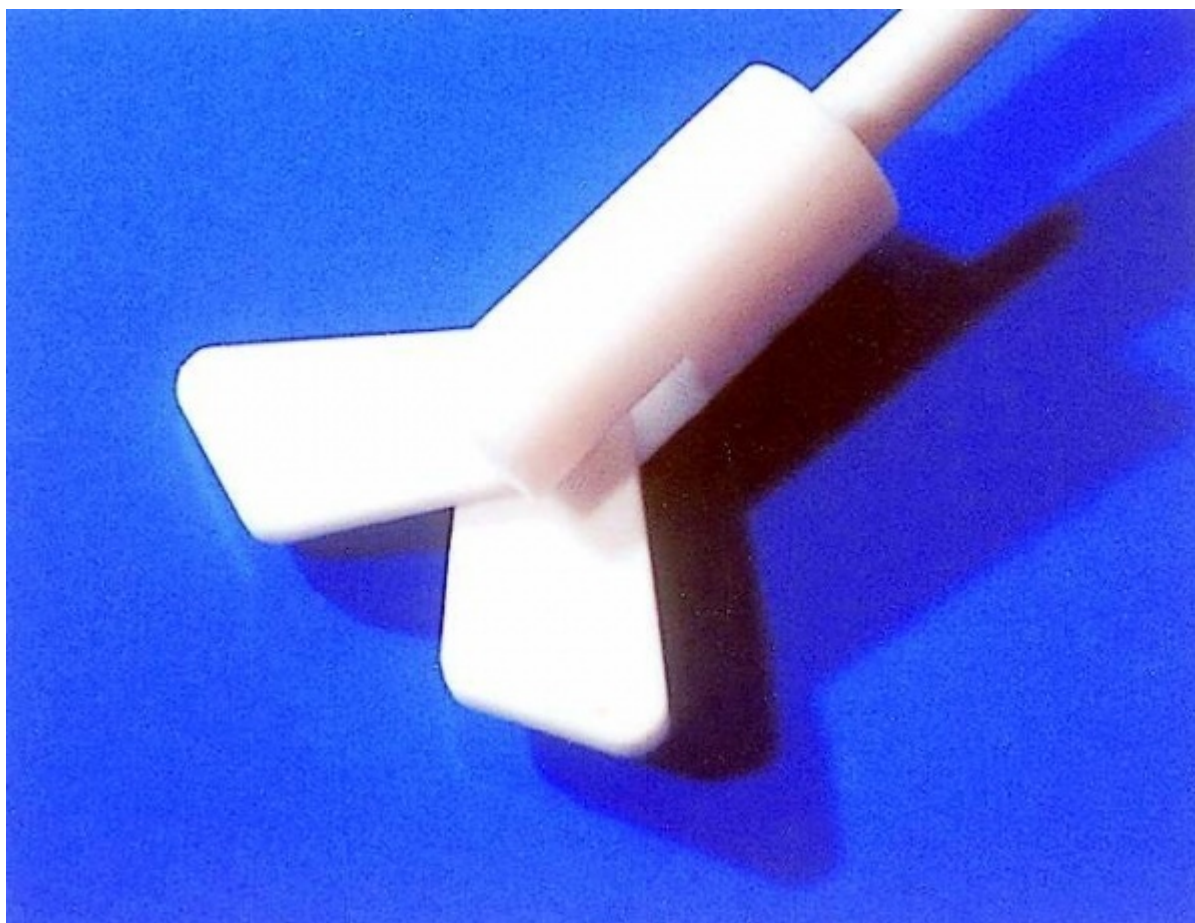

**Míchadlo hřidelové PTFE, rotor  
odstředivý, 500 x 8 mm**  
Objednací kód: **6331.705450082**

Cena bez DPH	2.420,00 Kč
Cena s DPH	2.928,20 Kč

Parametry

Délka x průměr [mm]	500 x 8
Průměr rotoru [mm]	50
Množstevní jednotka	ks

Míchadlo tvoří rotor z PTFE a ocelová tyč potažená PTFE. Míchadlo je chemicky a tepelně odolné do cca 280°C, je nerozbitné a snadno se čistí. Ostatní rozměry dodáme na základě poptávky.