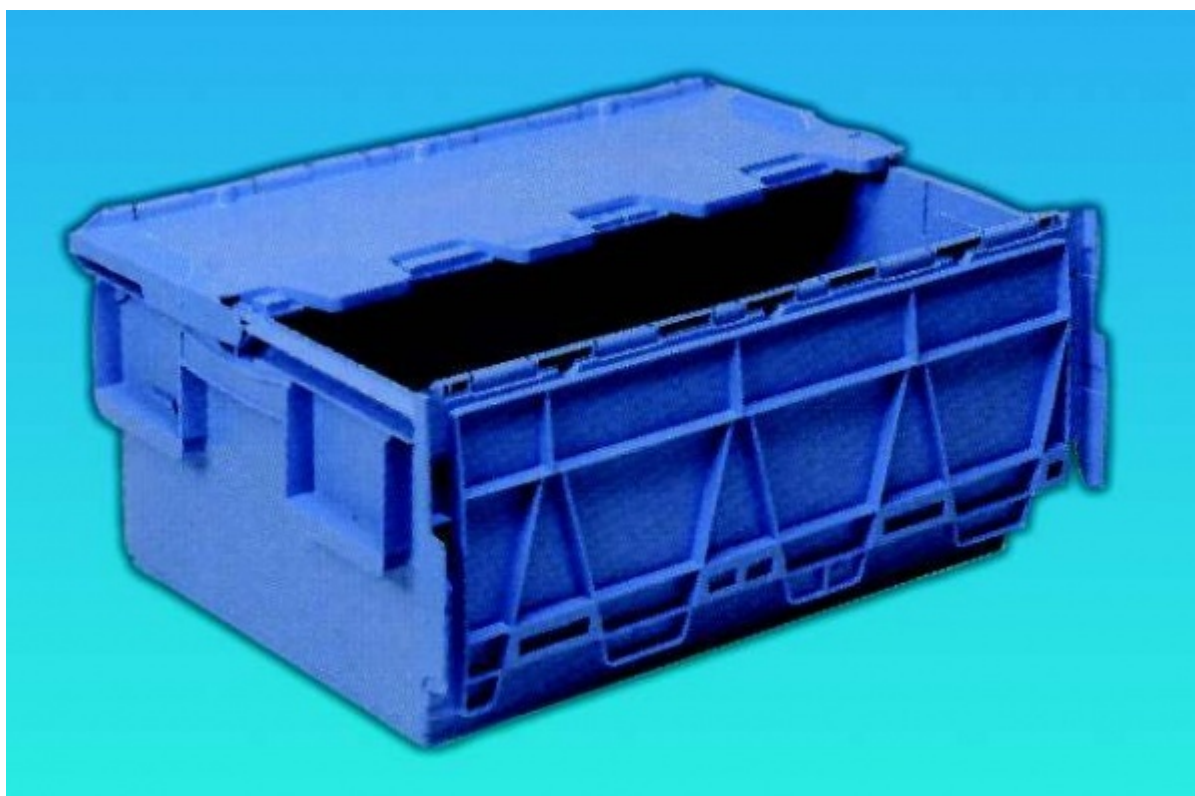

Převrka Integra 600 × 400 × 300 mm

Objednací kód: **6331.081311851**

Cena bez DPH 1.530,00 Kč

Cena s DPH 1.851,30 Kč

Parametry

Rozměry [mm]	600 × 400 × 300
Provedení / barva	zámkové víko / modrá
Množstevní jednotka	ks

Integra je vhodná pro manipulaci, transport zboží a laboratorních vzorků. Vyznačuje se robustní bezpečnostní konstrukcí. Integrované plombované víko tvoří jeden celek s přepravkou. Snadné otvírání a zavírání. Je vyrobena z PP, díky kterému je zajištěna vysoká houževnatost a nízká hlučnost. Je vybavena pozicemi pro nalepení čárového kódu, integrovanými držáky etiket a plochami pro přechodné umístění nálepek. Má ergonomické uzavřené rukojeti, hladké dno pro snadný pohyb na kolečkových, gravitačních i pásových tratích. Umožňují vzájemné stohování a je kompatibilní s EUR a ISO paletou. Zasunutím šetří místo při skladování a zpětných přepravách. Přepravky lze snadno, levně a ekologicky recyklovat.