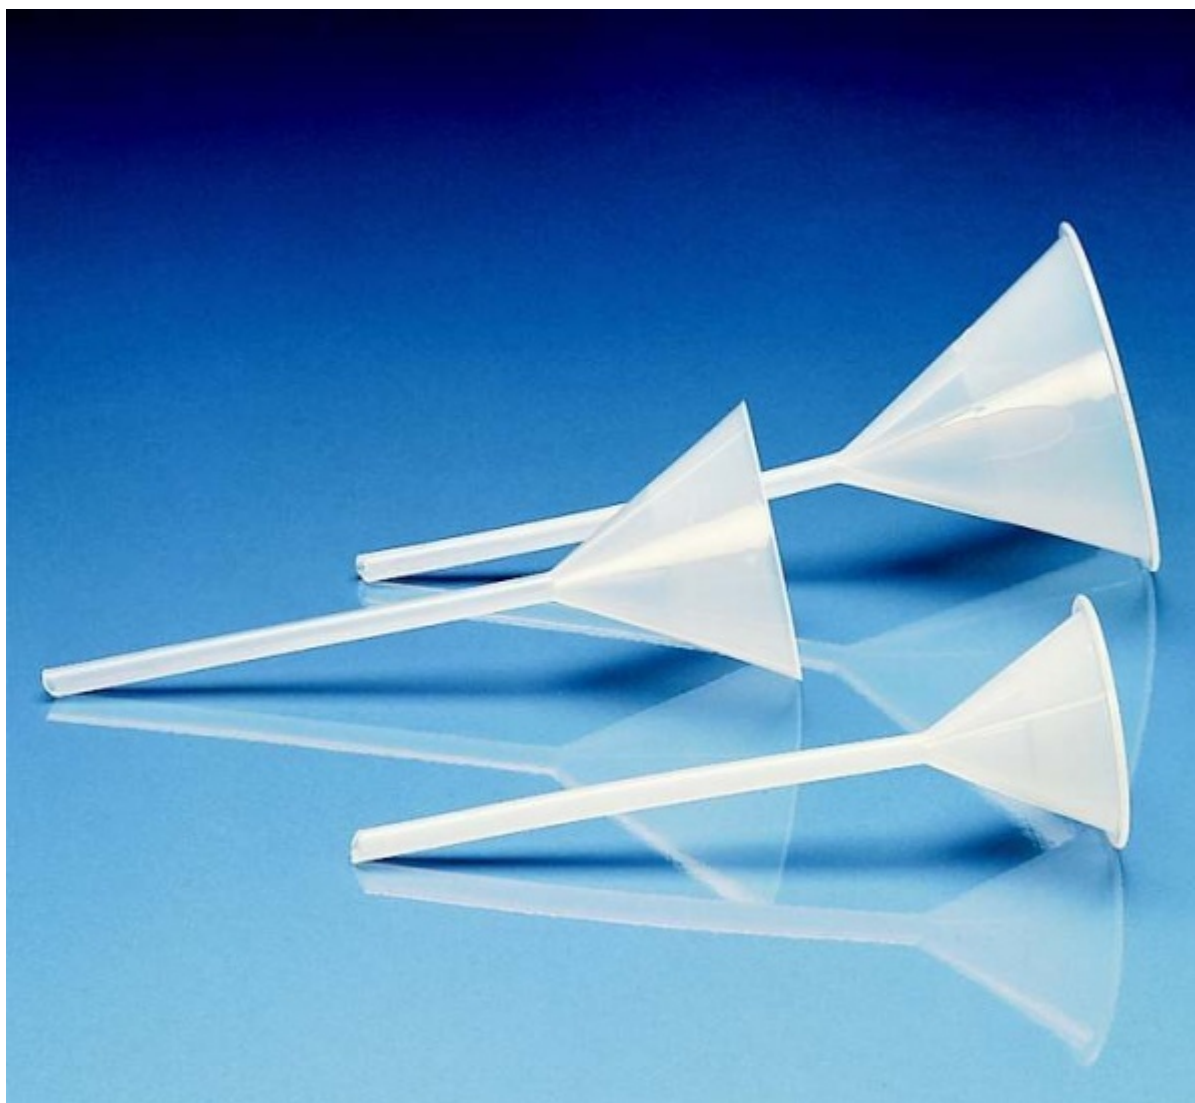

**Nálevka s dlouhým stonkem, PP,
průsvitná, průměr 100 mm**
Objednací kód: **6331.707080165**

Cena bez DPH

368,00 Kč

Cena s DPH

445,28 Kč

Parametry

Průměr [mm]

103,5

Délka stonku (mm)

145

Množstevní jednotka

ks