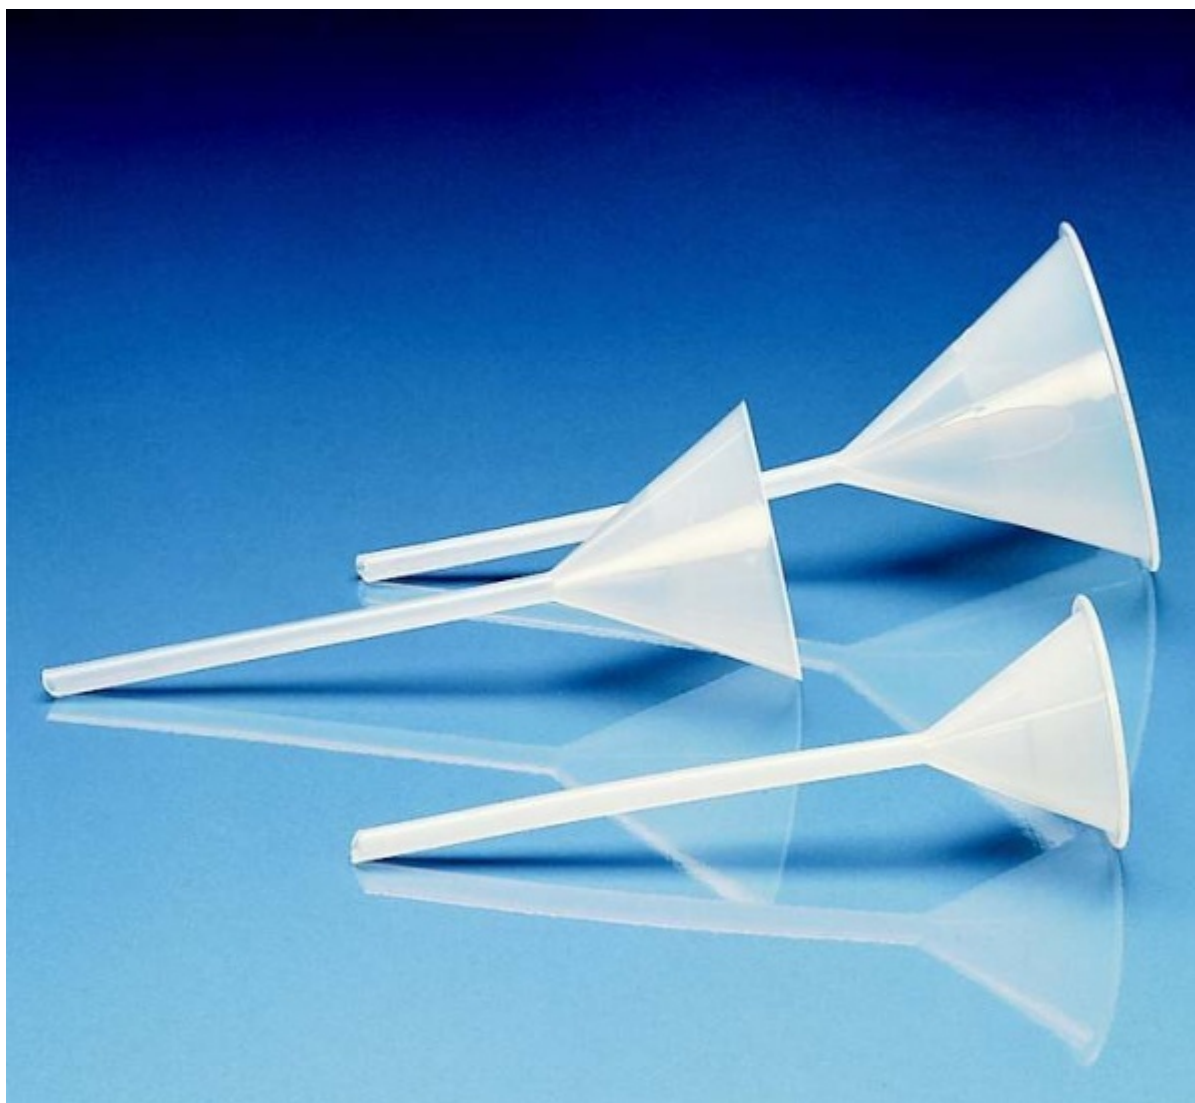

**Nálevka s dlouhým stonkem, PP,
průsvitná, průměr 60 mm**
Objednací kód: **6331.707080162**

Cena bez DPH

310,00 Kč

Cena s DPH

375,10 Kč

Parametry

Průměr [mm]

60

Výška [mm]

150

Množstevní jednotka

ks