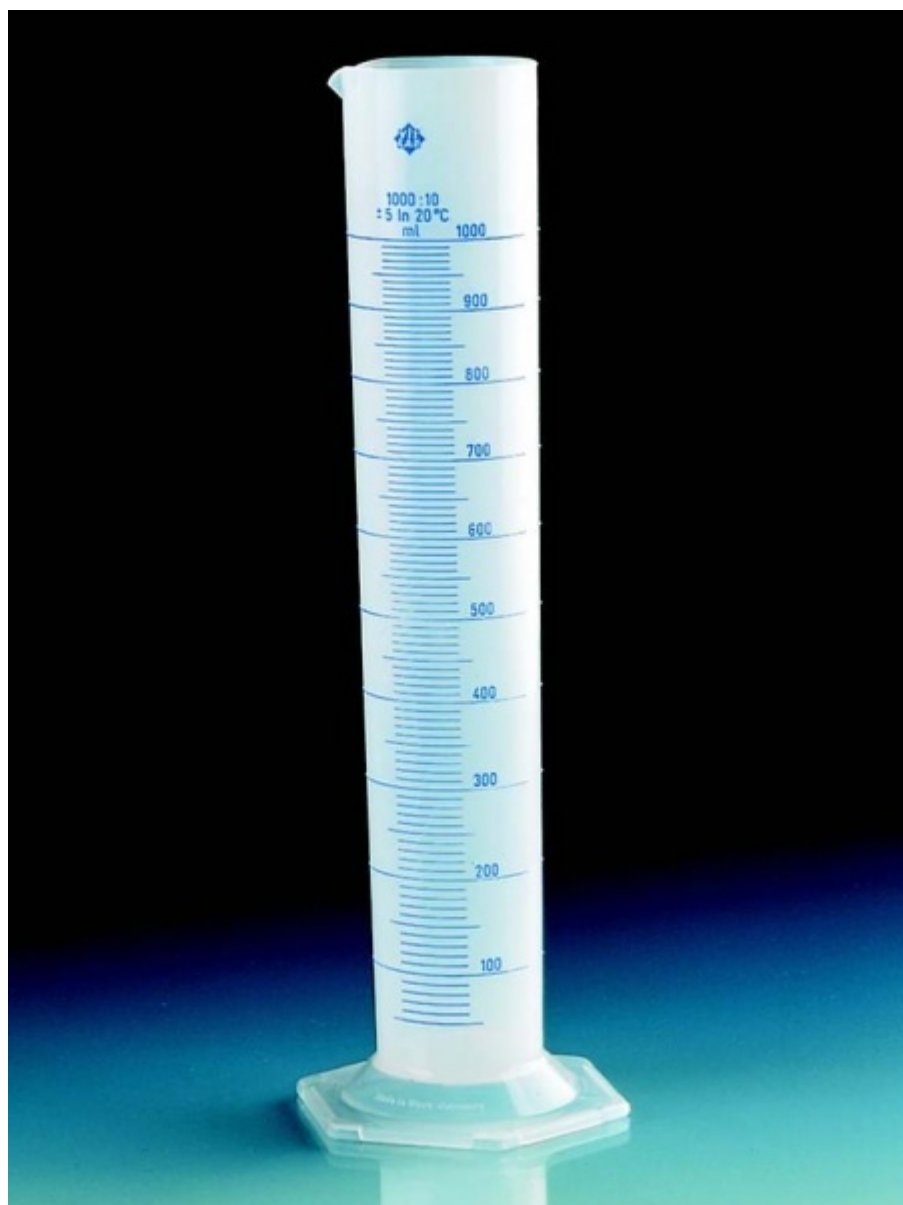

**Válec odměrný vysoký 250 ml,  
průsvitný**  
Objednací kód: **6331.707650081**

Cena bez DPH

312,00 Kč

Cena s DPH

377,52 Kč

Parametry

Objem / Dělení [ml]

250 / 2,00

Výška [mm]

315

Množstevní jednotka

ks