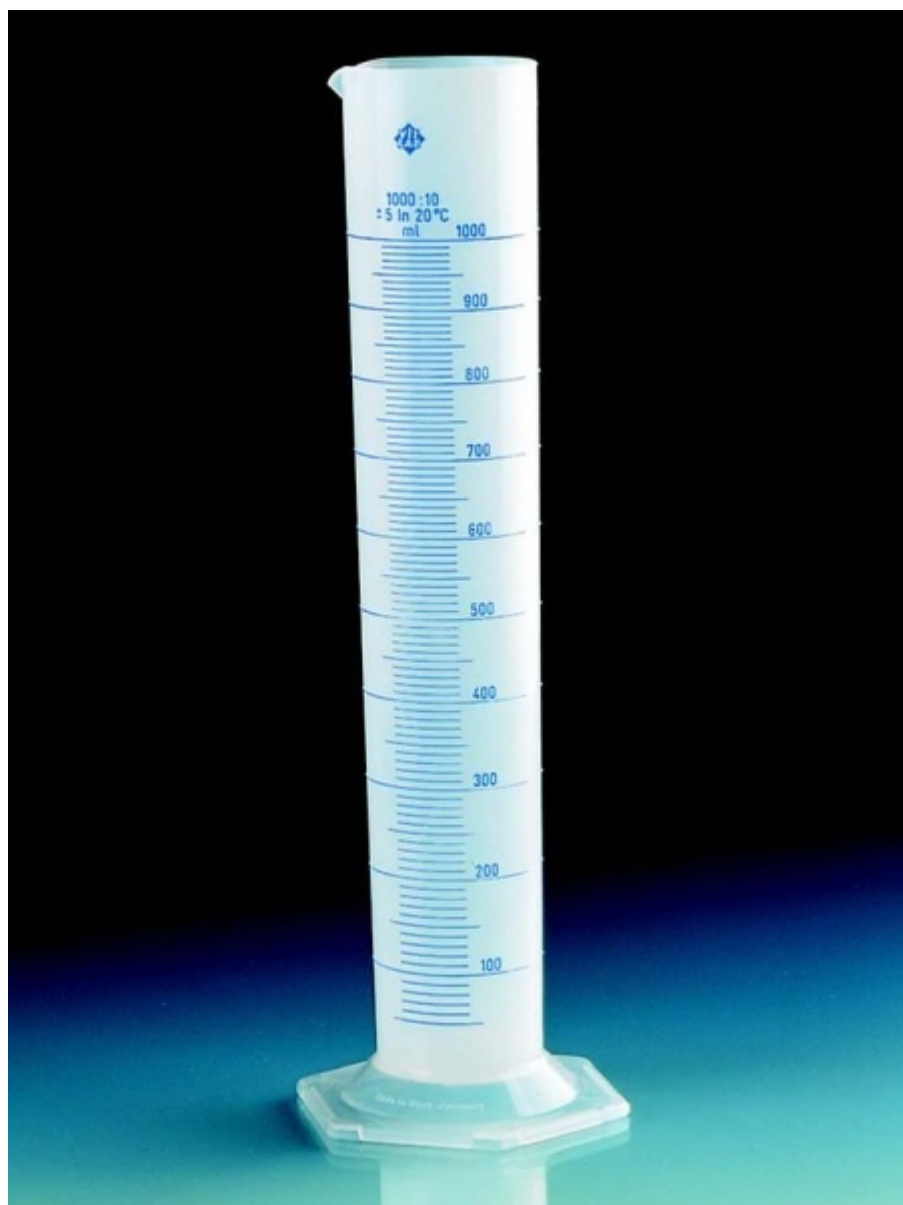

**Válec odměrný vysoký 250 ml,  
průsvitný**  
Objednací kód: **6331.707650081**

Cena bez DPH

312,00 Kč

Cena s DPH

377,52 Kč

Parametry

Objem / Dělení [ml]

250 / 2,00

Výška [mm]

315

Množstevní jednotka

ks

PP, modrá stupnice, třída přesnosti B