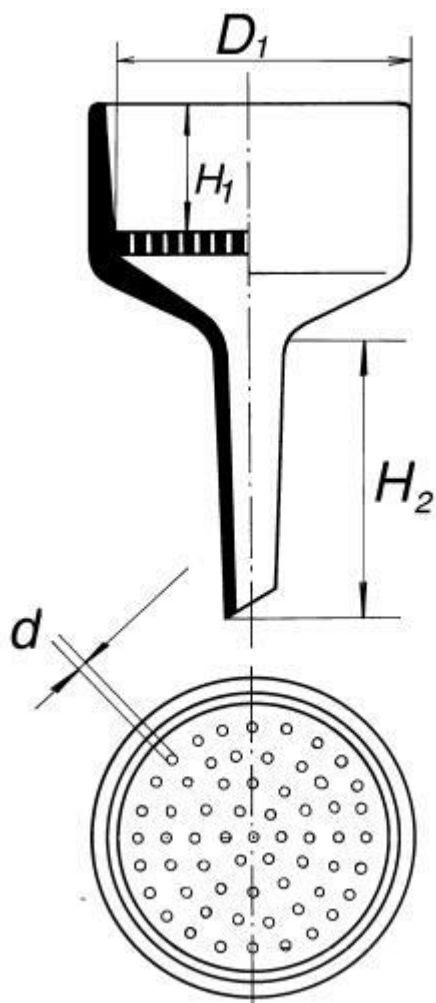

## Nálevka Büchnerova, průměr 248 mm

Objednací kód: **6641.332237901**

Cena bez DPH

3.560,00 Kč

Cena s DPH

4.307,60 Kč

Parametry

D1 × d [mm]

248 × 2

H1 × H2 [mm]

90 × 117

Množstevní jednotka

ks

- porcelánová