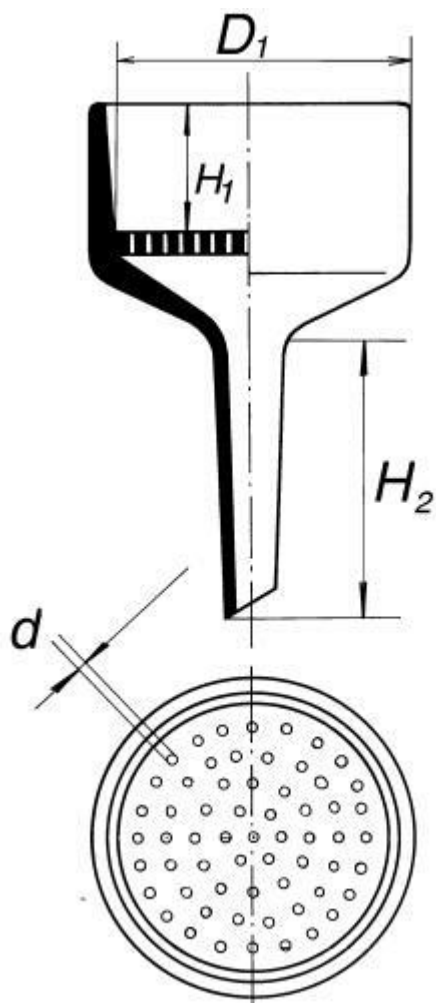

## Nálevka Bűchnerova, průměr 156 mm

Objednací kód: **6641.332237701**

Cena bez DPH

1.000,00 Kč

Cena s DPH

1.210,00 Kč

Parametry

D1 × d [mm]

156 × 2

H1 × H2 [mm]

59 × 96

Množstevní jednotka

ks

- porcelánová