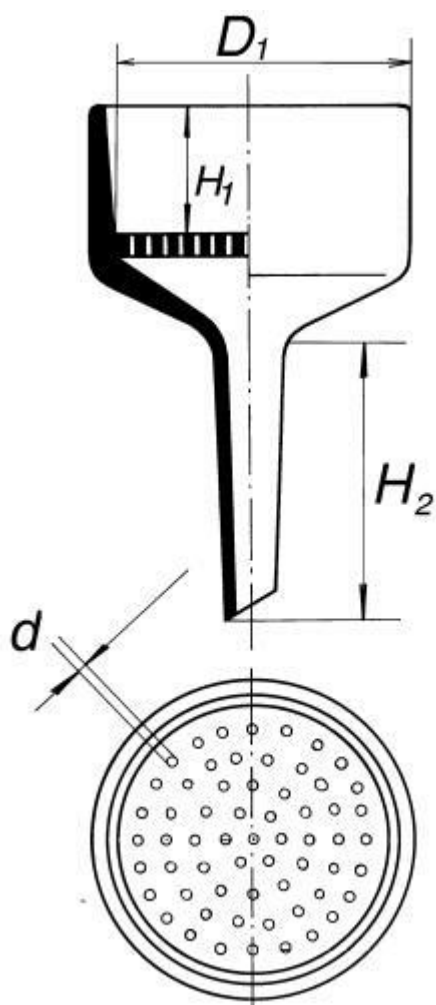

Nálevka Bűchnerova, průměr 62 mm

Objednací kód: **6641.332237201**

Cena bez DPH

281,00 Kč

Cena s DPH

340,01 Kč

Parametry

D1 × d [mm]

62 × 1

H1 × H2 [mm]

30 × 64

Množstevní jednotka

ks

- porcelánová