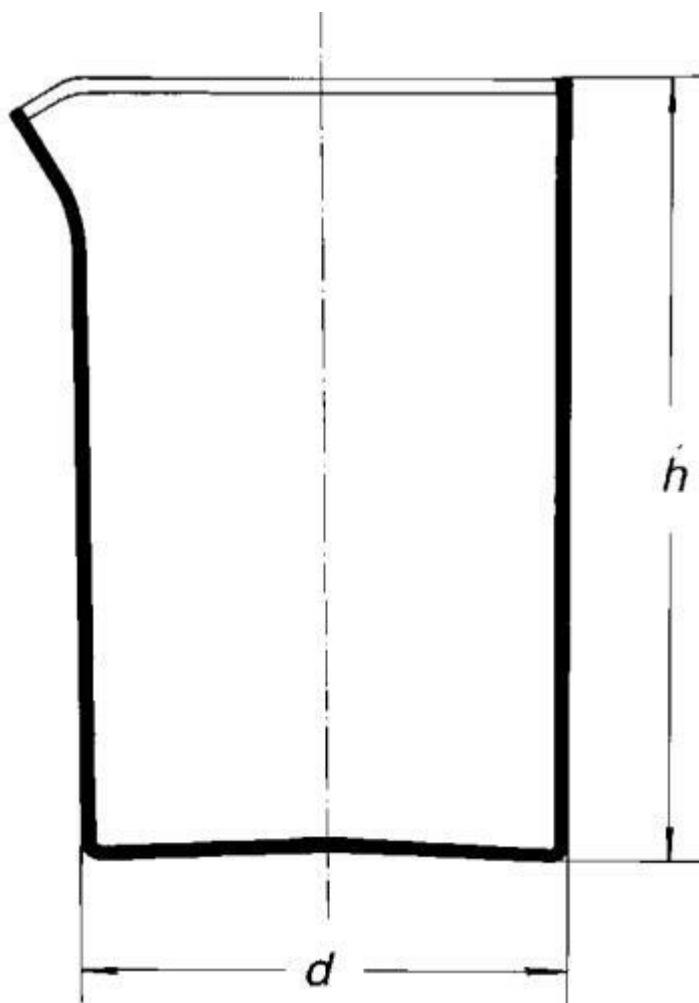

Kádinka křemenná, s výlevkou, 250 ml

Objednací kód: **6638.333053250**

Informace o ceně na vyžádání

Parametry

Objem [ml]

250

d x h [mm]

60 x 120