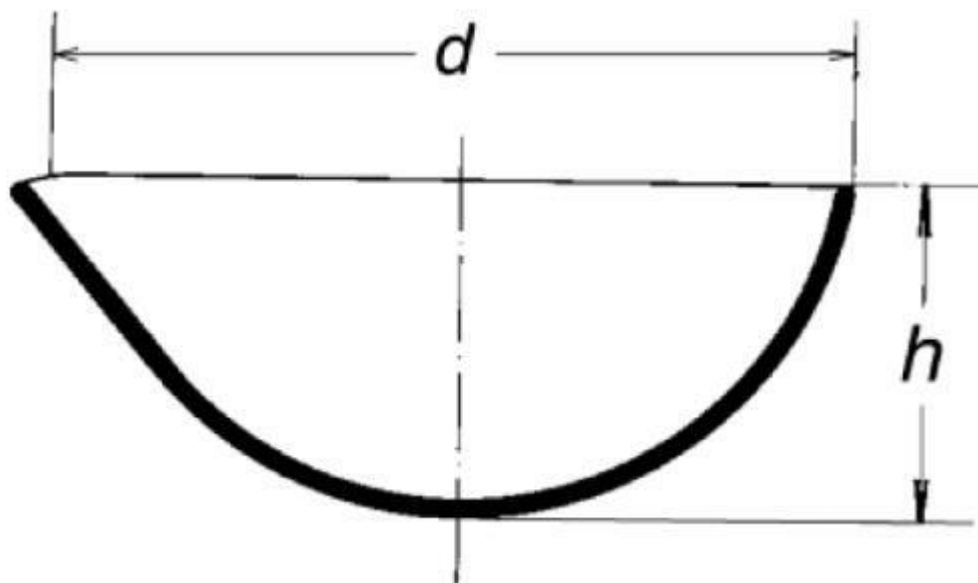

**Miska křemenná, odpařovací, s
výlevkou, kulaté dno, 15 ml**

Objednací kód: **6638.333077015**

Informace o ceně na vyžádání

Parametry

Objem [ml]

15

d x h [mm]

50 x 25