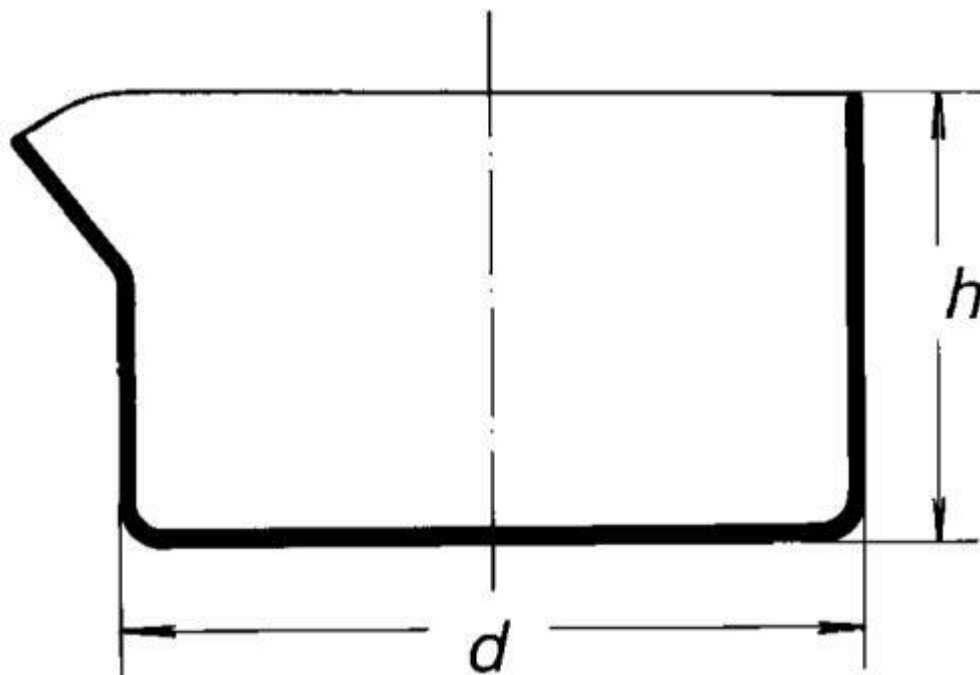

**Miska křemenná, krystalizační, s
výlevkou, ploché dno, 400 ml**

Objednací kód: **6638.333075400**

Informace o ceně na vyžádání

Parametry

Objem [ml]

400

d x h [mm]

110 x 62