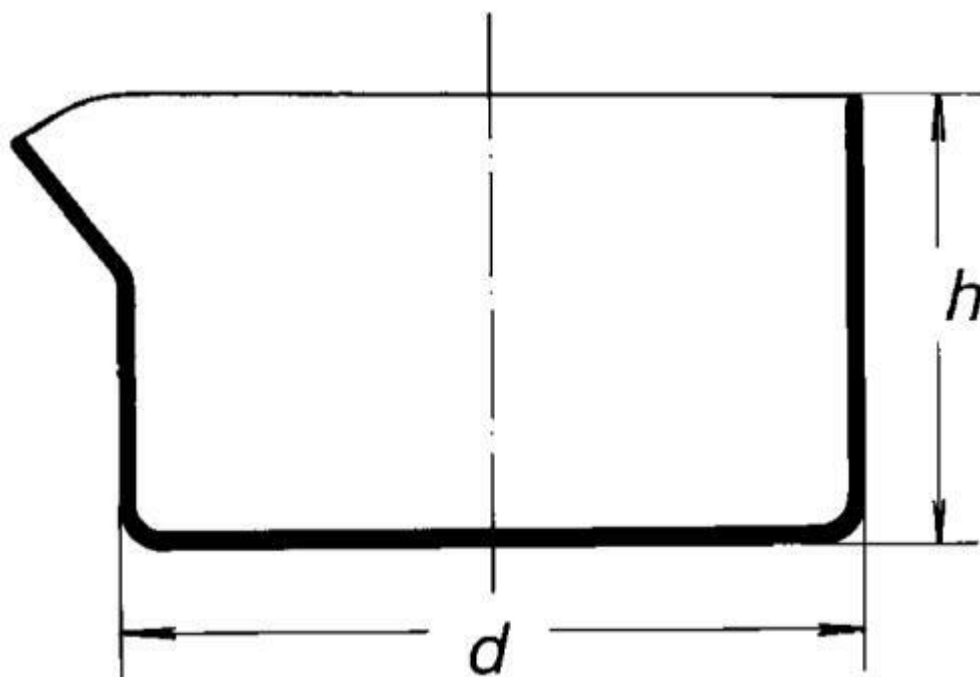

**Miska křemenná, krystalizační, s  
výlevkou, ploché dno, 60 ml**

Objednací kód: **6638.333075060**

Informace o ceně na vyžádání

Parametry

Objem [ml]

60

d x h [mm]

60 x 35