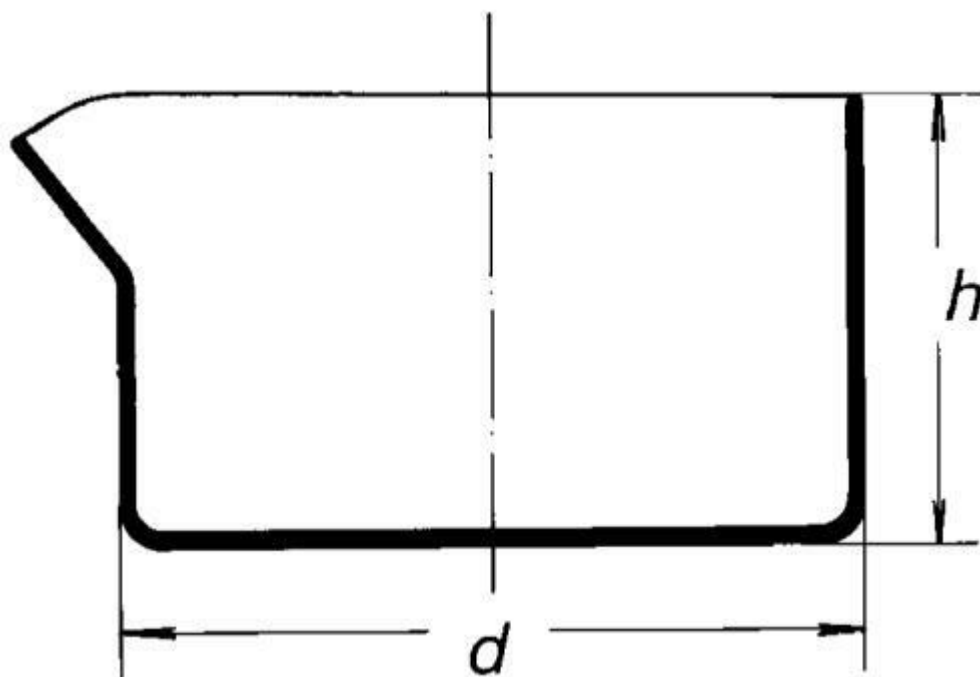

**Miska křemenná, krystalizační, s
výlevkou, ploché dno, 40 ml**

Objednací kód: **6638.333075040**

Informace o ceně na vyžádání

Parametry

Objem [ml]

40

d x h [mm]

50 x 31