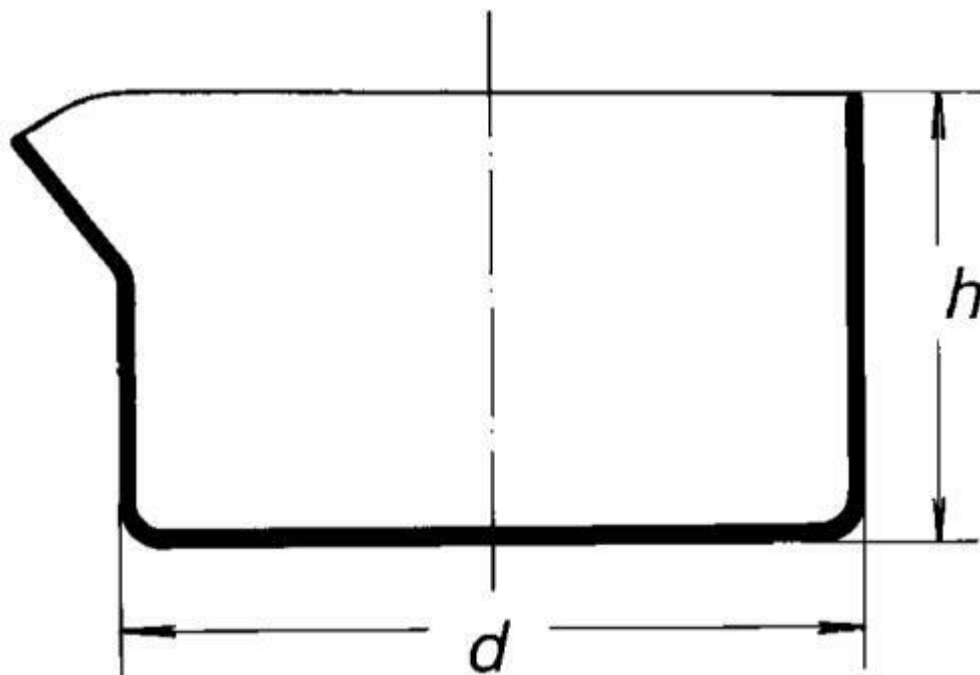

**Miska křemenná, krystalizační, s
výlevkou, ploché dno, 20 ml**

Objednací kód: **6638.333075020**

Informace o ceně na vyžádání

Parametry

Objem [ml]

20

d x h [mm]

40 x 25