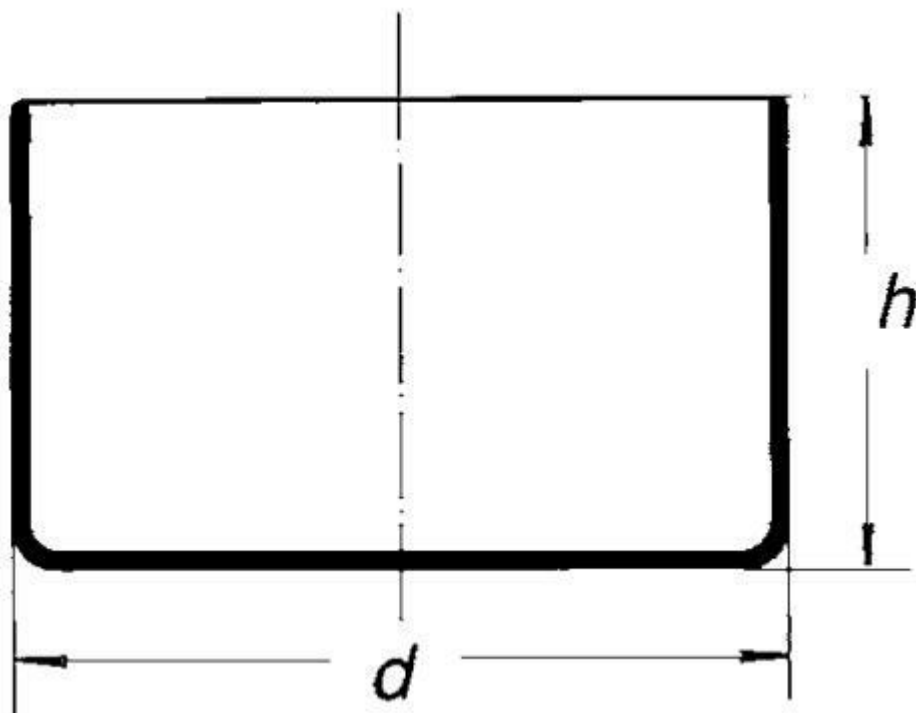

**Miska křemenná, krystalizační, bez
výlevky, plné dno, 150 ml**
Objednací kód: **6638.333074150**

Informace o ceně na vyžádání

Parametry

Objem [ml]

150

d x h [mm]

80 x 47

Množstevní jednotka